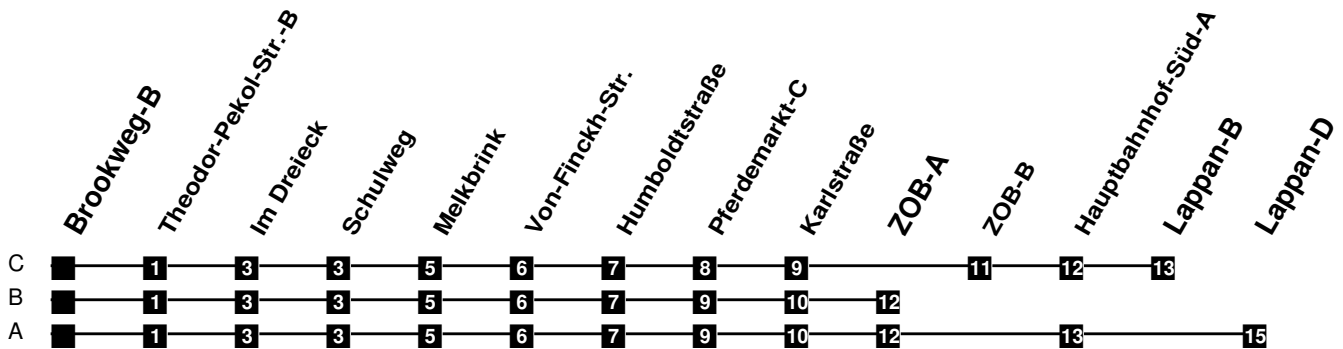

Fahrplan

gültig ab 15. Dezember 2019

329

Brookweg-B

Zeit	Montag bis Freitag	Samstag	Sonn- und Feiertag
4			
5	28Ab 58Ab	58Ca	
6	28Ab 57Ab	28Ca 58Ca	
7	08BS 27Ab 57Ab	28Ca 58Ca	43Ca
8	27Ab 57Ab	28Ca 58Ca	43Ca
9	27Ab 57Ab	28Ab 57Ab	43Ca
10	27Ab 57Ab	27Ab 57Ab	28Ca 58Ca
11	27Ab 57Ab	27Ab 57Ab	28Ca 58Ca
12	27Ab 57Ab	27Ab 57Ab	28Ca 58Ca
13	27Ab 57Ab	27Ab 57Ab	28Ca 58Ca
14	27Ab 57Ab	27Ab 57Ab	28Ca 58Ca
15	27Ab 57Ab	27Ab 57Ab	28Ca 58Ca
16	27Ab 57Ab	27Ab 57Ab	28Ca 58Ca
17	27Ab 57Ab	27Ab 57Ab	28Ca 58Ca
18	27Ab 58Ca	28Ab 58Ca	28Ca 58Ca
19	28Ca 58Ca	28Ca 58Ca	28Ca 58Ca
20	28Ca 58Ca	28Ca 58Ca	28Ca 58Ca
21	28Ca 58Ca	28Ca 58Ca	28Ca 58Ca
22	28Ca 58Ca	28Ca 58Ca	28Ca 58Ca
23	28Ca	28Ca	28Ca
24			
1			
2			
3			

S nur an Schultagen
 a Fährt ab ZOB weiter als Linie 302
 b Fährt ab ZOB weiter als Linie 310

Verkehr und Wasser GmbH
 VBN-Hotline 0421 - 596059
 Internet: www.vwg.de
 Sonderfahrplan am 24.12. und 31.12.