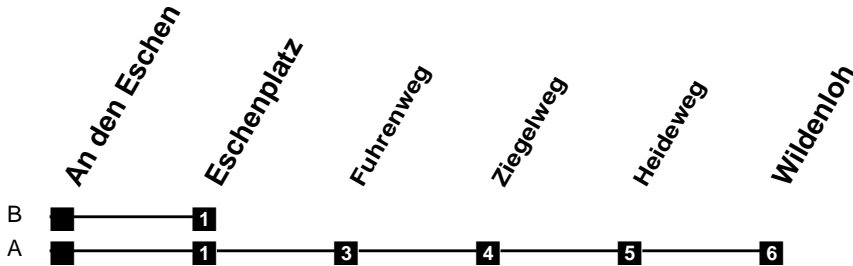

Fahrplan

gültig ab 9. Dezember 2018

329

An den Eschen

Zeit	Montag bis Freitag	Samstag	Sonn- und Feiertag
3			
4			
5	43A		
6			
7	16B	06A	
8	16B	06A	
9	16B	06A	03A
10	16B	16B	
11	16B	16B	03A
12	16B	16B	06A
13	16B	16B	06A
14	16B	16B	06A
15	16B	16B	06A
16	16B	16B	06A
17	16B	16B	06A
18	16B	16B	06A
19	21B		06A
20	06A	06A	06A
21	06A	06A	06A
22	06A	06A	06A
23	06A	06A	06A
24	06A	06A	06A
1			
2			

Verkehr und Wasser GmbH
 VBN-Hotline 0421 - 596059
 Internet: www.vwg.de
 Sonderfahrplan am 24.12. und 31.12.

Aus Liebe zu Oldenburg.

Einfach
Voll-Gas!