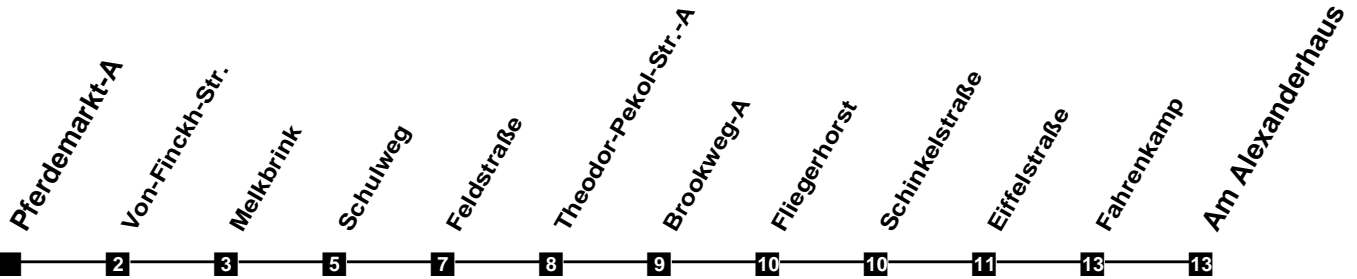

# Fahrplan

gültig ab 15. Dezember 2019

329

## Pferdemarkt-A

Zeit	Montag bis Freitag		Samstag		Sonn- und Feiertag	
3						
4						
5	25	55				
6	25	55	25	55		
7	25	55	25	55		
8	25	55	25	55	10	
9	25	55	25	55	10	
10	25	55	25	55	10	
11	25	55	25	55	10	55
12	25	55	25	55	25	55
13	25	55	25	55	25	55
14	25	55	25	55	25	55
15	25	55	25	55	25	55
16	25	55	25	55	25	55
17	25	55	25	55	25	55
18	25	55	25	55	25	55
19	25	55	25	55	25	55
20	25	55	25	55	25	55
21	25	55	25	55	25	55
22	25	55	25	55	25	55
23	25	55	25	55	25	55
24						
1						
2						