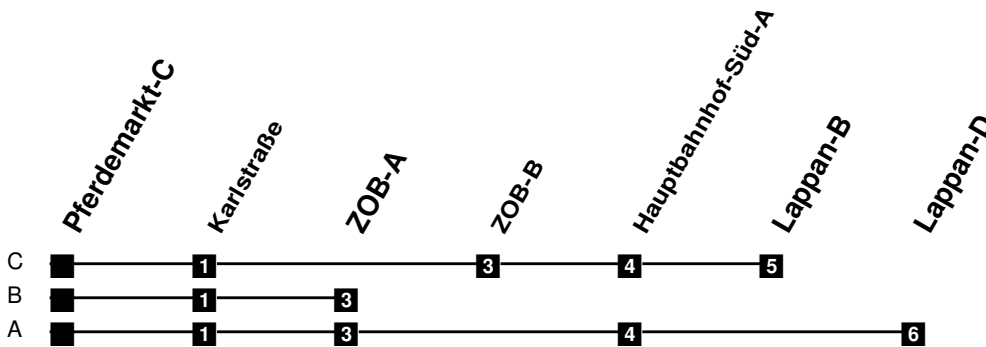

# Fahrplan

gültig ab 15. Dezember 2019

329

## Pferdemarkt-C

Zeit	Montag bis Freitag	Samstag	Sonn- und Feiertag
4			
5	36Ab		
6	06Ab 36Ab	06Ca 36Ca	
7	06Ab 17BS 36Ab	06Ca 36Ca	51Ca
8	06Ab 36Ab	06Ca 36Ca	51Ca
9	06Ab 36Ab	06Ca 36Ab	51Ca
10	06Ab 36Ab	06Ab 36Ab	36Ca
11	06Ab 36Ab	06Ab 36Ab	06Ca 36Ca
12	06Ab 36Ab	06Ab 36Ab	06Ca 36Ca
13	06Ab 36Ab	06Ab 36Ab	06Ca 36Ca
14	06Ab 36Ab	06Ab 36Ab	06Ca 36Ca
15	06Ab 36Ab	06Ab 36Ab	06Ca 36Ca
16	06Ab 36Ab	06Ab 36Ab	06Ca 36Ca
17	06Ab 36Ab	06Ab 36Ab	06Ca 36Ca
18	06Ab 36Ab	06Ab 36Ab	06Ca 36Ca
19	06Ca 36Ca	06Ca 36Ca	06Ca 36Ca
20	06Ca 36Ca	06Ca 36Ca	06Ca 36Ca
21	06Ca 36Ca	06Ca 36Ca	06Ca 36Ca
22	06Ca 36Ca	06Ca 36Ca	06Ca 36Ca
23	06Ca 36Ca	06Ca 36Ca	06Ca 36Ca
24			
1			
2			
3			

S nur an Schultagen  
a Fährt ab ZOB weiter als Linie 302  
b Fährt ab ZOB weiter als Linie 310

Verkehr und Wasser GmbH  
VBN-Hotline 0421 - 596059  
Internet: [www.vwg.de](http://www.vwg.de)  
Sonderfahrplan am 24.12. und 31.12.