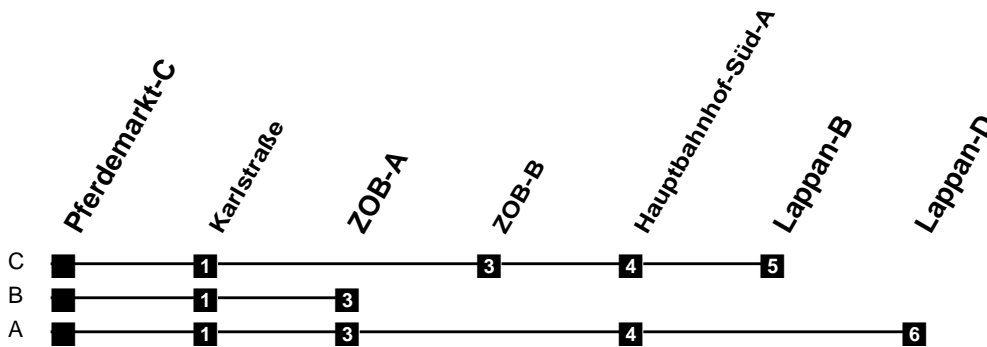

Fahrplan

gültig ab 12. Dezember 2021

329

Pferdemarkt-C

Zeit	Montag bis Freitag	Samstag	Sonn- und Feiertag
4			
5	36Ab		
6	06Ab 36Ab	06C 36Ca	
7	06Ab 17BS 36Ab	06C 36Ca	51Ca
8	06Ab 36Ab	06C 36Ca	51Ca
9	06Ab 36Ab	06C 36Ab	51Ca
10	06Ab 36Ab	06Ab 36Ab	36Ca
11	06Ab 36Ab	06Ab 36Ab	06Ca 36Ca
12	06Ab 36Ab	06Ab 36Ab	06Ca 36Ca
13	06Ab 36Ab	06Ab 36Ab	06Ca 36Ca
14	06Ab 36Ab	06Ab 36Ab	06Ca 36Ca
15	06Ab 36Ab	06Ab 36Ab	06Ca 36Ca
16	06Ab 36Ab	06Ab 36Ab	06Ca 36Ca
17	06Ab 36Ab	06Ab 36Ab	06Ca 36Ca
18	06Ab 36Ab	06Ab 36Ab	06Ca 36Ca
19	06Ca 36Ca	06C 36Ca	06Ca 36Ca
20	06Ca 36Ca	06C 36Ca	06Ca 36Ca
21	06Ca 36Ca	06C 36Ca	06Ca 36Ca
22	06Ca 36Ca	06C 36Ca	06Ca 36Ca
23	06Ca 36Ca	06C 36Ca	06Ca 36Ca
24			
1			
2			
3			

S nur an Schultagen
a Fährt ab ZOB weiter als Linie 302
b Fährt ab ZOB weiter als Linie 310

Verkehr und Wasser GmbH
VBN-Hotline 0421 - 596059
Internet: www.vwg.de
Sonderfahrplan am 24.12. und 31.12.

Aus Liebe zu Oldenburg.