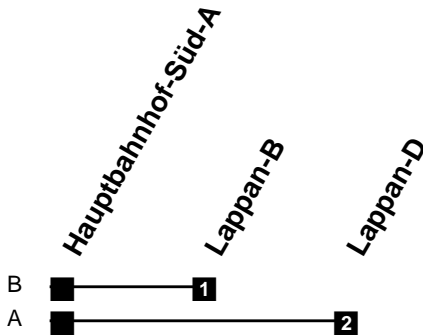

Fahrplan

gültig ab 15. Dezember 2019

329

Hauptbahnhof-Süd-A

Zeit	Montag bis Freitag	Samstag	Sonn- und Feiertag
3			
4			
5	40Ab		
6	10Ab 40Ab	10Ba 40Ba	
7	10Ab 40Ab	10Ba 40Ba	55Ba
8	10Ab 40Ab	10Ba 40Ba	55Ba
9	10Ab 40Ab	10Ba 40Ab	55Ba
10	10Ab 40Ab	10Ab 40Ab	40Ba
11	10Ab 40Ab	10Ab 40Ab	10Ba 40Ba
12	10Ab 40Ab	10Ab 40Ab	10Ba 40Ba
13	10Ab 40Ab	10Ab 40Ab	10Ba 40Ba
14	10Ab 40Ab	10Ab 40Ab	10Ba 40Ba
15	10Ab 40Ab	10Ab 40Ab	10Ba 40Ba
16	10Ab 40Ab	10Ab 40Ab	10Ba 40Ba
17	10Ab 40Ab	10Ab 40Ab	10Ba 40Ba
18	10Ab 40Ab	10Ab 40Ab	10Ba 40Ba
19	10Ba 40Ba	10Ba 40Ba	10Ba 40Ba
20	10Ba 40Ba	10Ba 40Ba	10Ba 40Ba
21	10Ba 40Ba	10Ba 40Ba	10Ba 40Ba
22	10Ba 40Ba	10Ba 40Ba	10Ba 40Ba
23	10Ba 40Ba	10Ba 40Ba	10Ba 40Ba
24			
1			
2			

a Bus fährt ab ZOB weiter als Linie 302
 b Fährt ab ZOB weiter als Linie 310

Verkehr und Wasser GmbH
 VBN-Hotline 0421 - 596059
 Internet: www.vwg.de
 Sonderfahrplan am 24.12. und 31.12.

Aus Liebe zu Oldenburg.