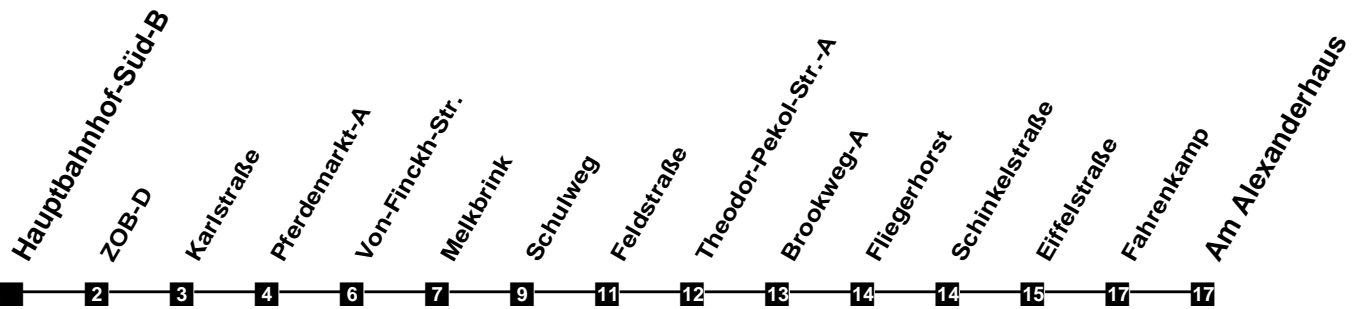

Fahrplan

gültig ab 15. Dezember 2019

329

Hauptbahnhof-Süd-B

Zeit	Montag bis Freitag		Samstag		Sonn- und Feiertag	
3						
4						
5	21	51				
6	21	51	21	51		
7	21	51	21	51		
8	21	51	21	51	06	
9	21	51	21	51	06	
10	21	51	21	51	06	
11	21	51	21	51	06	51
12	21	51	21	51	21	51
13	21	51	21	51	21	51
14	21	51	21	51	21	51
15	21	51	21	51	21	51
16	21	51	21	51	21	51
17	21	51	21	51	21	51
18	21	51	21	51	21	51
19	21	51	21	51	21	51
20	21	51	21	51	21	51
21	21	51	21	51	21	51
22	21	51	21	51	21	51
23	21	51	21	51	21	51
24						
1						
2						

Verkehr und Wasser GmbH
 VBN-Hotline 0421 - 596059
 Internet: www.vwg.de
 Sonderfahrplan am 24.12. und 31.12.

Aus Liebe zu Oldenburg.

Einfach
Voll-Gas!