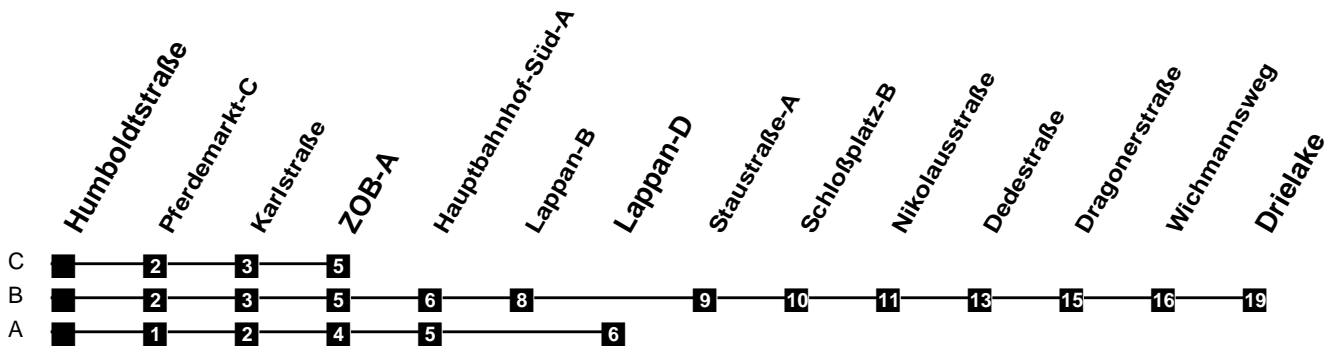

Fahrplan

gültig ab 5. Februar 2020

330

Humboldtstraße

Zeit	Montag bis Freitag	Samstag	Sonn- und Feiertag
4			
5	20A		
6	19B 49B	50B	
7	14CS 19B 49B	20B 50B	
8	19BS 19BF 49B	20B 50B	20B
9	19B 49B	20B 50B	20B
10	19B 49B	19B 49B	20B 50B
11	19B 49B	19B 49B	20B 50B
12	19B 49B	19B 49B	20B 50B
13	19B 49B	19B 49B	20B 50B
14	19B 49B	19B 49B	20B 50B
15	19B 49B	19B 49B	20B 50B
16	19B 49B	19B 49B	20B 50B
17	19B 49B	19B 49B	20B 50B
18	19B 49B	19B 50B	20B 50B
19	20B 50B	20B 50B	20B 50B
20	20B 50B	20B 50B	20B 50B
21	20B 50B	20B 50B	20B 50B
22	20B 50B	20B 50B	20B 50B
23	20B	20B	20B
24			
1			
2			
3			

F nur an Ferientagen
S nur an Schultagen

Verkehr und Wasser GmbH
VBN-Hotline 0421 - 596059
Internet: www.vwg.de
Sonderfahrplan am 24.12. und 31.12.

Aus Liebe zu Oldenburg.

Einfach Voll-Gas!