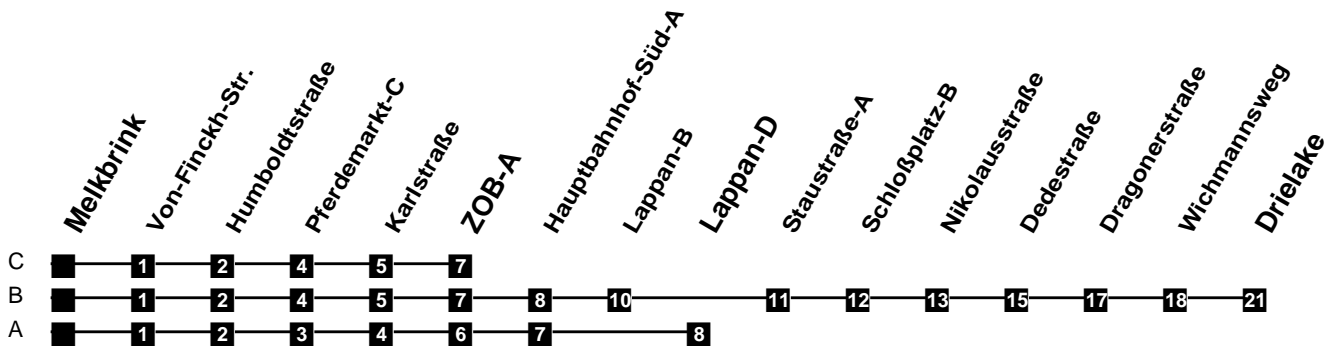

Fahrplan

gültig ab 5. Februar 2020

330

Melkbrink

Zeit	Montag bis Freitag	Samstag	Sonn- und Feiertag
4			
5	18A		
6	17B 47B	48B	
7	12CS 17B 47B	18B 48B	
8	17BS 17BF 47B	18B 48B	18B
9	17B 47B	18B 48B	18B
10	17B 47B	17B 47B	18B 48B
11	17B 47B	17B 47B	18B 48B
12	17B 47B	17B 47B	18B 48B
13	17B 47B	17B 47B	18B 48B
14	17B 47B	17B 47B	18B 48B
15	17B 47B	17B 47B	18B 48B
16	17B 47B	17B 47B	18B 48B
17	17B 47B	17B 47B	18B 48B
18	17B 47B	17B 48B	18B 48B
19	18B 48B	18B 48B	18B 48B
20	18B 48B	18B 48B	18B 48B
21	18B 48B	18B 48B	18B 48B
22	18B 48B	18B 48B	18B 48B
23	18B	18B	18B
24			
1			
2			
3			

F nur an Ferientagen
S nur an Schultagen

Verkehr und Wasser GmbH
VBN-Hotline 0421 - 596059
Internet: www.vwg.de
Sonderfahrplan am 24.12. und 31.12.

Aus Liebe zu Oldenburg.

Einfach
Voll-Gas!