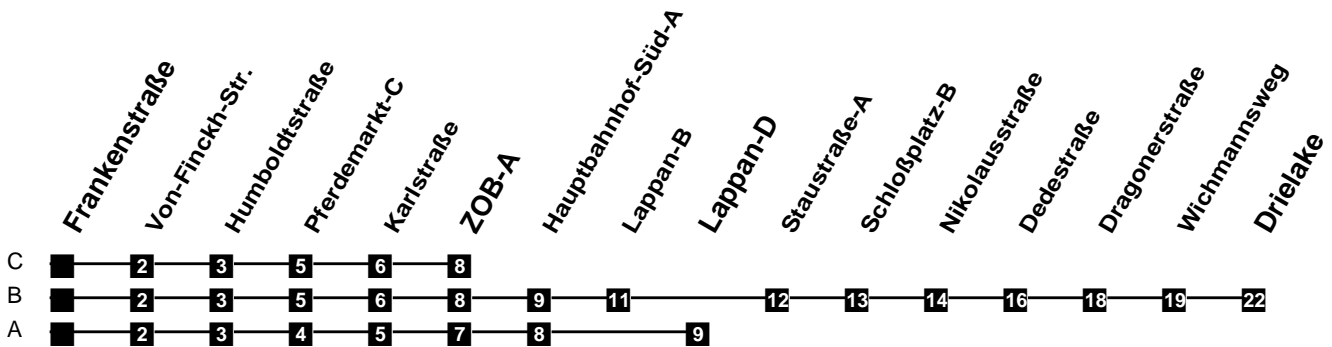

# Fahrplan

gültig ab 5. Februar 2020

330

## Frankenstraße

Zeit	Montag bis Freitag	Samstag	Sonn- und Feiertag
4			
5	17A		
6	16B 46B	47B	
7	11CS 16B 46B	17B 47B	
8	16BS 16BF 46B	17B 47B	17B
9	16B 46B	17B 47B	17B
10	16B 46B	16B 46B	17B 47B
11	16B 46B	16B 46B	17B 47B
12	16B 46B	16B 46B	17B 47B
13	16B 46B	16B 46B	17B 47B
14	16B 46B	16B 46B	17B 47B
15	16B 46B	16B 46B	17B 47B
16	16B 46B	16B 46B	17B 47B
17	16B 46B	16B 46B	17B 47B
18	16B 46B	16B 47B	17B 47B
19	17B 47B	17B 47B	17B 47B
20	17B 47B	17B 47B	17B 47B
21	17B 47B	17B 47B	17B 47B
22	17B 47B	17B 47B	17B 47B
23	17B	17B	17B
24			
1			
2			
3			