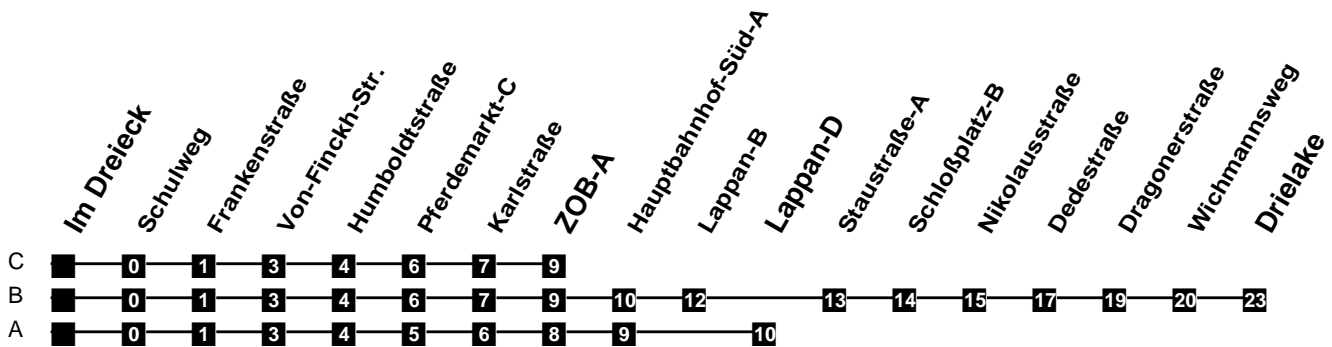

Fahrplan

gültig ab 5. Februar 2020

330

Im Dreieck

Zeit	Montag bis Freitag	Samstag	Sonn- und Feiertag
4			
5	16A		
6	15B 45B	46B	
7	10CS 15B 45B	16B 46B	
8	15BS 15BF 45B	16B 46B	16B
9	15B 45B	16B 46B	16B
10	15B 45B	15B 45B	16B 46B
11	15B 45B	15B 45B	16B 46B
12	15B 45B	15B 45B	16B 46B
13	15B 45B	15B 45B	16B 46B
14	15B 45B	15B 45B	16B 46B
15	15B 45B	15B 45B	16B 46B
16	15B 45B	15B 45B	16B 46B
17	15B 45B	15B 45B	16B 46B
18	15B 45B	15B 46B	16B 46B
19	16B 46B	16B 46B	16B 46B
20	16B 46B	16B 46B	16B 46B
21	16B 46B	16B 46B	16B 46B
22	16B 46B	16B 46B	16B 46B
23	16B	16B	16B
24			
1			
2			
3			

F nur an Ferientagen
S nur an Schultagen

Verkehr und Wasser GmbH
VBN-Hotline 0421 - 596059
Internet: www.vwg.de
Sonderfahrplan am 24.12. und 31.12.

Aus Liebe zu Oldenburg.

Einfach Voll-Gas!