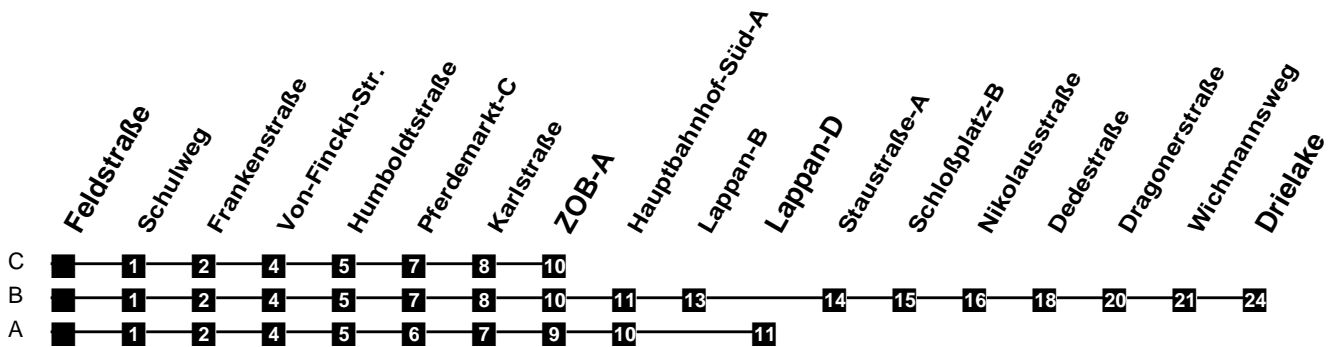

# Fahrplan

gültig ab 5. Februar 2020

330

## Feldstraße

Zeit	Montag bis Freitag	Samstag	Sonn- und Feiertag
4			
5	15A		
6	14B 44B	45B	
7	09CS 14B 44B	15B 45B	
8	14BS 14BF 44B	15B 45B	15B
9	14B 44B	15B 45B	15B
10	14B 44B	14B 44B	15B 45B
11	14B 44B	14B 44B	15B 45B
12	14B 44B	14B 44B	15B 45B
13	14B 44B	14B 44B	15B 45B
14	14B 44B	14B 44B	15B 45B
15	14B 44B	14B 44B	15B 45B
16	14B 44B	14B 44B	15B 45B
17	14B 44B	14B 44B	15B 45B
18	14B 44B	14B 45B	15B 45B
19	15B 45B	15B 45B	15B 45B
20	15B 45B	15B 45B	15B 45B
21	15B 45B	15B 45B	15B 45B
22	15B 45B	15B 45B	15B 45B
23	15B	15B	15B
24			
1			
2			
3			