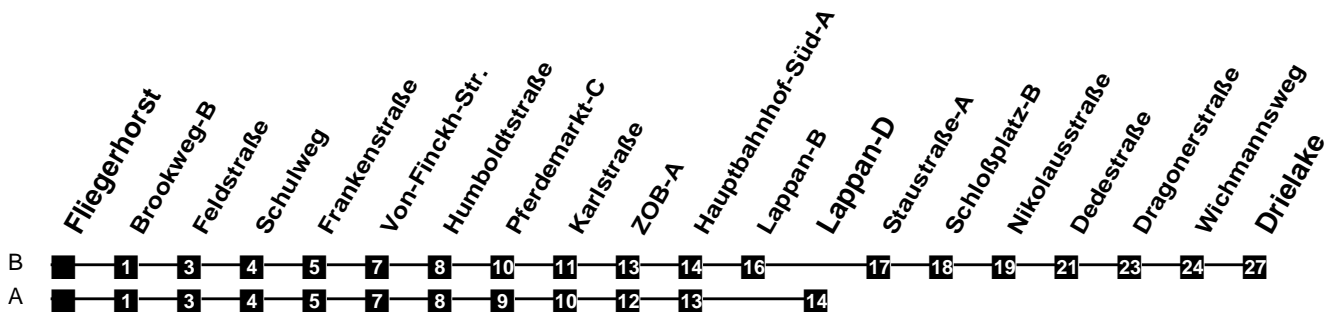

Fahrplan

gültig ab 19. Januar 2020

330

Fliegerhorst

Zeit	Montag bis Freitag	Samstag	Sonn- und Feiertag
4			
5	12A		
6	11B 41B	42B	
7	11B 41B	12B 42B	
8	11BS 11BF 41B	12B 42B	12B
9	11B 41B	12B 42B	12B
10	11B 41B	11B 41B	12B 42B
11	11B 41B	11B 41B	12B 42B
12	11B 41B	11B 41B	12B 42B
13	11B 41B	11B 41B	12B 42B
14	11B 41B	11B 41B	12B 42B
15	11B 41B	11B 41B	12B 42B
16	11B 41B	11B 41B	12B 42B
17	11B 41B	11B 41B	12B 42B
18	11B 41B	11B 42B	12B 42B
19	12B 42B	12B 42B	12B 42B
20	12B 42B	12B 42B	12B 42B
21	12B 42B	12B 42B	12B 42B
22	12B 42B	12B 42B	12B 42B
23	12B	12B	12B
24			
1			
2			
3			

F nur an Ferientagen
S nur an Schultagen

Verkehr und Wasser GmbH
VBN-Hotline 0421 - 596059
Internet: www.vwg.de
Sonderfahrplan am 24.12. und 31.12.

Aus Liebe zu Oldenburg.

Einfach
Voll-Gas!