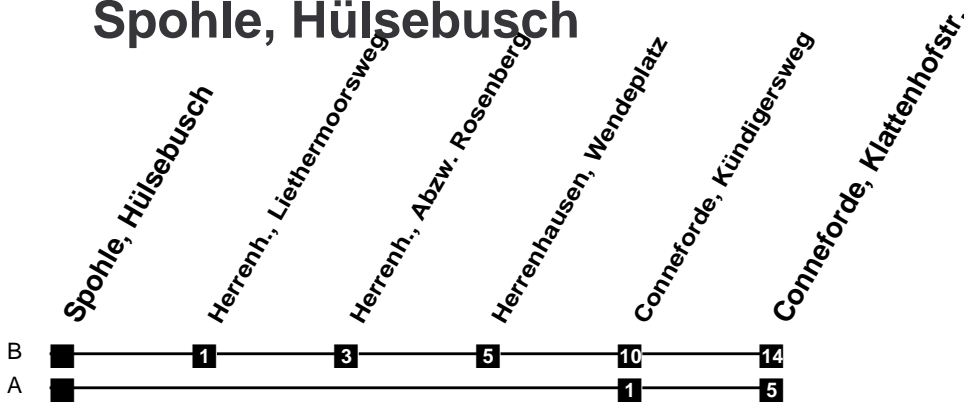

# Fahrplan

gültig ab 19. Januar 2020

330

## Spohle, Hülsebusch

Zeit	Montag bis Freitag	Samstag	Sonn- und Feiertag
4			
5			
6	19A 49A		
7	54A	19A	
8	24A	19A	
9	24A	19A	
10	24A	24A	19A
11	24A	24A	
12	20BS 24A	24A	19A
13	16BS 24A	24A	19A
14	24A	24A	19A
15	24A	24A	19A
16	24A	24A	19A
17	24A	24A	19A
18	24A	24A	19A
19	24A	24A	19A
20	19A	19A	19A
21	19A	19A	19A
22	19A	19A	19A
23	19A	19A	19A
24	19A	19A	19A
1			
2			
3			