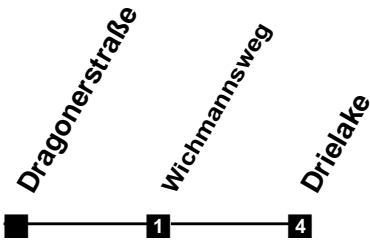

Fahrplan

gültig ab 1. August 2024

330

Dragonerstraße

Zeit	Montag bis Freitag	Samstag	Sonn- und Feiertag
3			
4			
5	32		
6	34		
7	04 34	02 32	
8	04 34	02 32	02 32
9	04 34	02 32	02 32
10	04 34	02 34	02 32
11	04 34	04 34	02 32
12	04 34	04 34	02 32
13	04 34	04 34	02 32
14	04 34	04 34	02 32
15	04 34	04 34	02 32
16	04 34	04 34	02 32
17	04 34	04 34	02 32
18	04 34	04 34	02 32
19	04 32	02 32	02 32
20	02 32	02 32	02 32
21	02 32	02 32	02 32
22	02 32	02 32	02 32
23	02 32	02 32	02 32
24			
1			
2			