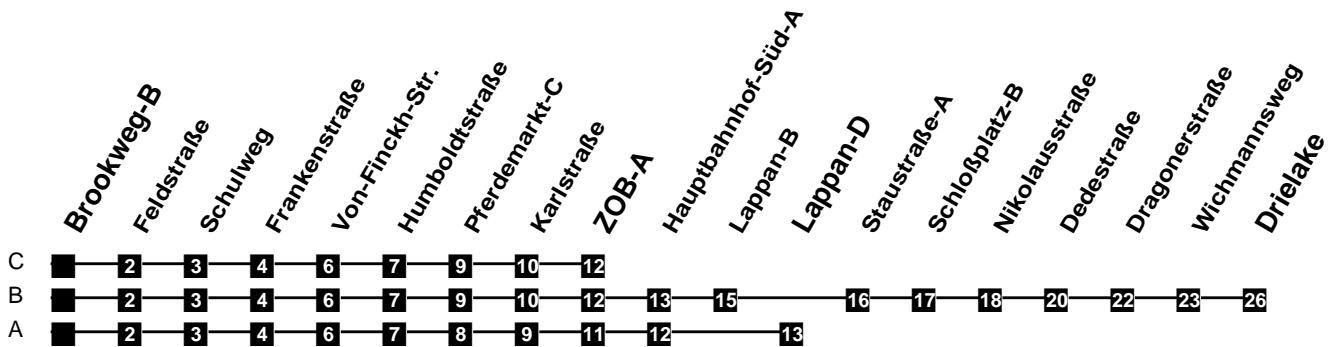

Fahrplan

gültig ab 5. Februar 2020

330

Brookweg-B

Zeit	Montag bis Freitag	Samstag	Sonn- und Feiertag
4			
5	13A		
6	12B 42B	43B	
7	07CS 12B 42B	13B 43B	
8	12BS 12BF 42B	13B 43B	13B
9	12B 42B	13B 43B	13B
10	12B 42B	12B 42B	13B 43B
11	12B 42B	12B 42B	13B 43B
12	12B 42B	12B 42B	13B 43B
13	12B 42B	12B 42B	13B 43B
14	12B 42B	12B 42B	13B 43B
15	12B 42B	12B 42B	13B 43B
16	12B 42B	12B 42B	13B 43B
17	12B 42B	12B 42B	13B 43B
18	12B 42B	12B 43B	13B 43B
19	13B 43B	13B 43B	13B 43B
20	13B 43B	13B 43B	13B 43B
21	13B 43B	13B 43B	13B 43B
22	13B 43B	13B 43B	13B 43B
23	13B	13B	13B
24			
1			
2			
3			

F nur an Ferientagen
 S nur an Schultagen

Verkehr und Wasser GmbH
 VBN-Hotline 0421 - 596059
 Internet: www.vwg.de
 Sonderfahrplan am 24.12. und 31.12.

Aus Liebe zu Oldenburg.

Einfach Voll-Gas!