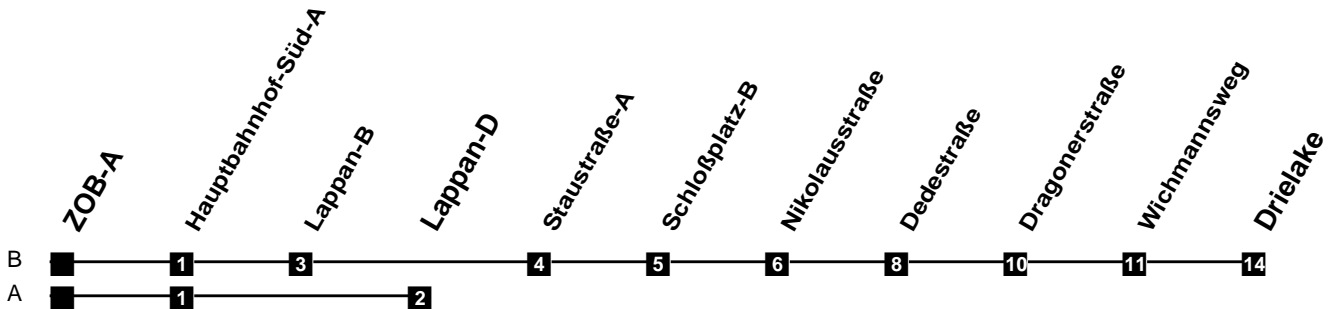

# Fahrplan

gültig ab 5. Februar 2020

330

ZOB-A

Zeit	Montag bis Freitag	Samstag	Sonn- und Feiertag
4			
5	24A		
6	24B 54B	54B	
7	24B 54B	24B 54B	
8	24BS 24BF 54B	24B 54B	24B
9	24B 54B	24B 54B	24B
10	24B 54B	24B 54B	24B 54B
11	24B 54B	24B 54B	24B 54B
12	24B 54B	24B 54B	24B 54B
13	24B 54B	24B 54B	24B 54B
14	24B 54B	24B 54B	24B 54B
15	24B 54B	24B 54B	24B 54B
16	24B 54B	24B 54B	24B 54B
17	24B 54B	24B 54B	24B 54B
18	24B 54B	24B 54B	24B 54B
19	24B 54B	24B 54B	24B 54B
20	24B 54B	24B 54B	24B 54B
21	24B 54B	24B 54B	24B 54B
22	24B 54B	24B 54B	24B 54B
23	24B	24B	24B
24			
1			
2			
3			

F nur an Ferientagen  
S nur an Schultagen

Verkehr und Wasser GmbH  
VBN-Hotline 0421 - 596059  
Internet: [www.vwg.de](http://www.vwg.de)  
Sonderfahrplan am 24.12. und 31.12.

*Aus Liebe zu Oldenburg.*