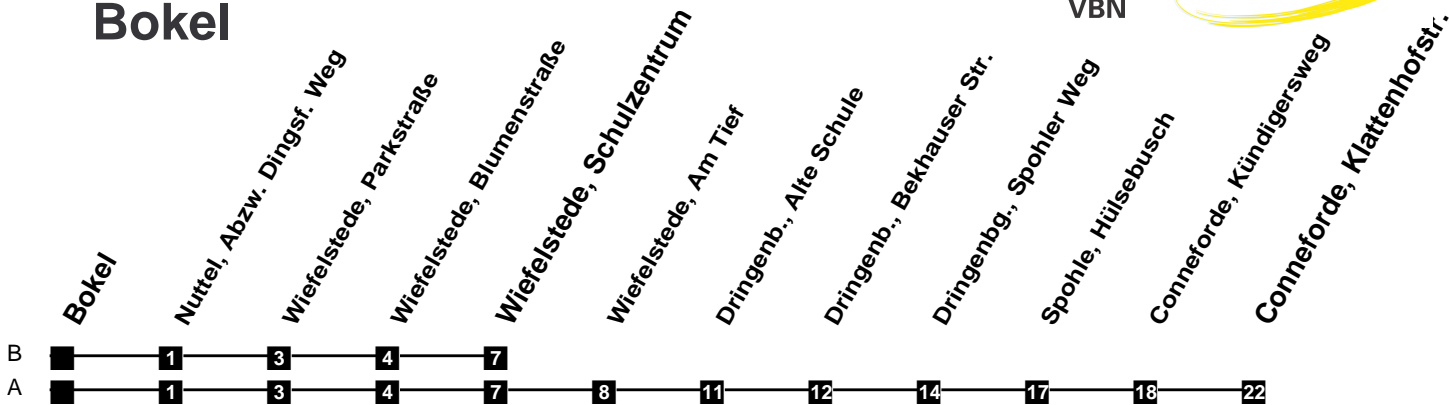

Fahrplan

gültig ab 19. Januar 2020

330

Bokel

Zeit	Montag bis Freitag	Samstag	Sonn- und Feiertag
4			
5			
6	04A 34A		
7	07B 37A 52BS	04A 34B	
8	07A 37B	04A 34B	
9	07A 37B	04A 34B	
10	07A 37B	07A 37B	04A
11	07A 37B	07A 37B	
12	07A 37B	07A 37B	04A 34B
13	07A 37B	07A 37B	04A 34B
14	07A 37B	07A 37B	04A 34B
15	07A 37B	07A 37B	04A 34B
16	07A 37B	07A 37B	04A 34B
17	07A 37B	07A 37B	04A 34B
18	07A 37B	07A 37B	04A 34B
19	07A 34B	07A 34B	04A 34B
20	04A 34B	04A 34B	04A 34B
21	04A 34B	04A 34B	04A 34B
22	04A 34B	04A 34B	04A 34B
23	04A 34B	04A 34B	04A 34B
24	04A	04A	04A
1			
2			
3			

S nur an Schultagen

Verkehr und Wasser GmbH
 VBN-Hotline 0421 - 596059
 Internet: www.vwg.de
 Sonderfahrplan am 24.12. und 31.12.

Aus Liebe zu Oldenburg.

Einfach Voll-Gas!