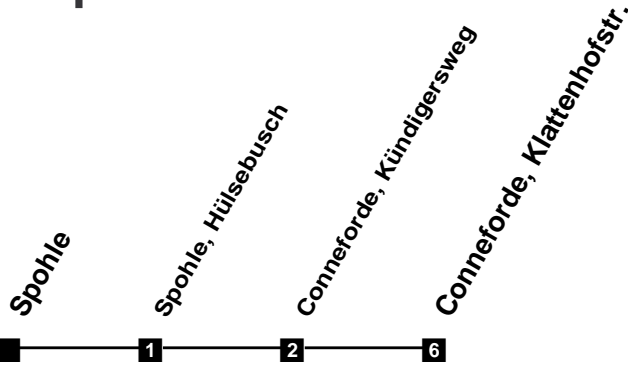

Fahrplan

gültig ab 11. Dezember 2022

330

Spohle

Zeit	Montag bis Freitag	Samstag	Sonn- und Feiertag
4			
5			
6	18		
7	23	18	
8	23	18	
9	23	18	
10	23	23	18
11	23	23	
12	23	23	18
13	23	23	18
14	23	23	18
15	23	23	18
16	23	23	18
17	23	23	18
18	23	23	18
19	23	23	18
20	18	18	18
21	18	18	18
22	18	18	18
23	18	18	18
24	18	18	18
1			
2			
3			