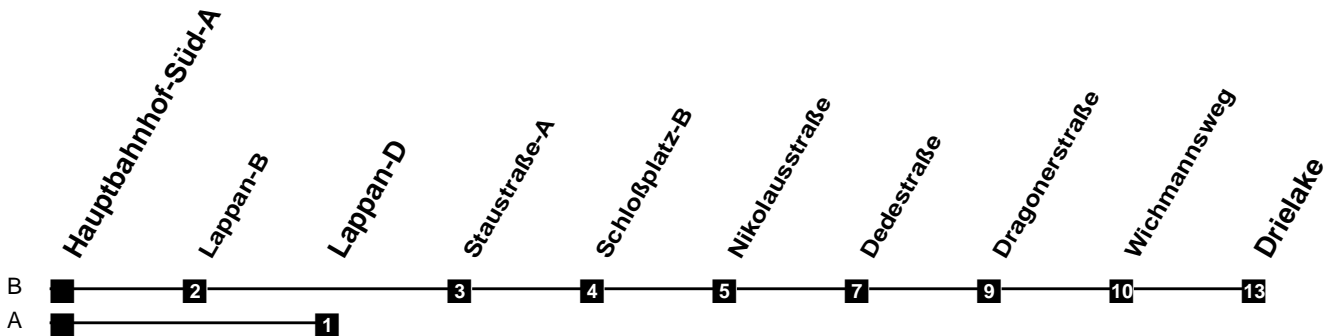

Fahrplan

gültig ab 5. Februar 2020

330

Hauptbahnhof-Süd-A

Zeit	Montag bis Freitag	Samstag	Sonn- und Feiertag
4			
5	25A		
6	25B 55B	55B	
7	25B 55B	25B 55B	
8	25BS 25BF 55B	25B 55B	25B
9	25B 55B	25B 55B	25B
10	25B 55B	25B 55B	25B 55B
11	25B 55B	25B 55B	25B 55B
12	25B 55B	25B 55B	25B 55B
13	25B 55B	25B 55B	25B 55B
14	25B 55B	25B 55B	25B 55B
15	25B 55B	25B 55B	25B 55B
16	25B 55B	25B 55B	25B 55B
17	25B 55B	25B 55B	25B 55B
18	25B 55B	25B 55B	25B 55B
19	25B 55B	25B 55B	25B 55B
20	25B 55B	25B 55B	25B 55B
21	25B 55B	25B 55B	25B 55B
22	25B 55B	25B 55B	25B 55B
23	25B	25B	25B
24			
1			
2			
3			

F nur an Ferientagen
S nur an Schultagen

Verkehr und Wasser GmbH
VBN-Hotline 0421 - 596059
Internet: www.vwg.de
Sonderfahrplan am 24.12. und 31.12.

Aus Liebe zu Oldenburg.

Einfach
Voll-Gas!