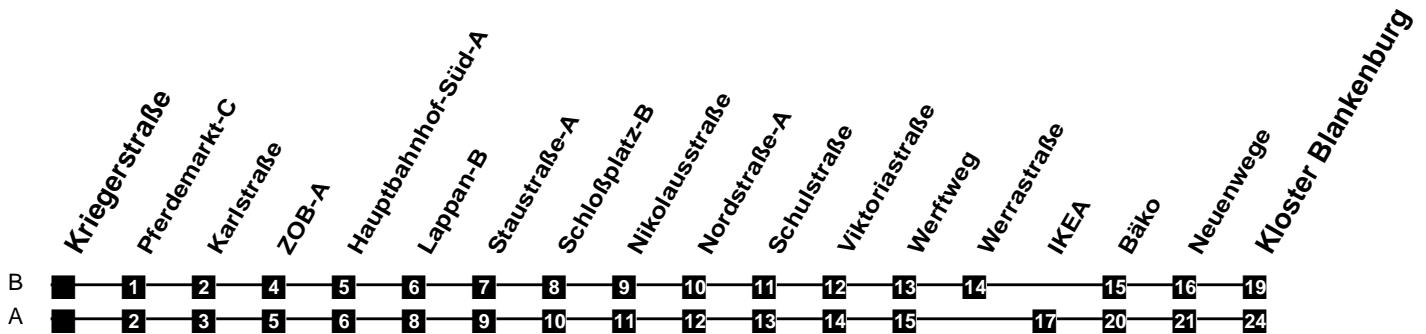

Fahrplan

gültig ab 12. Dezember 2021

340

Kriegerstraße

Zeit	Montag bis Freitag	Samstag	Sonn- und Feiertag
4			
5			
6	16A 45A		
7	15A 45A		
8	15A 45A		
9	15A 45A	16A 46A	
10	15A 45A	15A 45A	16B
11	15A 45A	15A 45A	16B
12	15A 45A	15A 45A	16B
13	15A 45A	15A 45A	16B 46B
14	15A 45A	15A 45A	16B 46B
15	15A 45A	15A 45A	16B 46B
16	15A 45A	15A 45A	16B 46B
17	15A 45A	15A 45A	16B 46B
18	15A 45A	15A 45A	16B 46B
19	15A 45A	15A 45A	16B 46B
20	16A 46B	16A 46B	16B 46B
21	16B 46B	16B 46B	16B 46B
22	16B 46B	16B 46B	16B 46B
23	16B	16B	16B
24			
1			
2			
3			

Verkehr und Wasser GmbH
 VBN-Hotline 0421 - 596059
 Internet: www.vwg.de
 Sonderfahrplan am 24.12. und 31.12.

Aus Liebe zu Oldenburg.

Einfach
Voll-Gas!