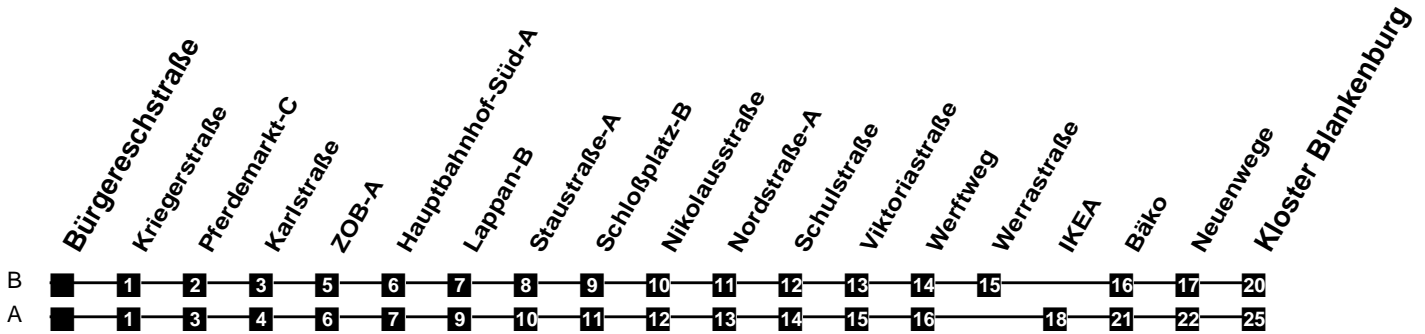

Fahrplan

gültig ab 12. Dezember 2021

340

Bürgereschstraße

Zeit	Montag bis Freitag	Samstag	Sonn- und Feiertag
4			
5			
6	15A 44A		
7	14A 44A		
8	14A 44A		
9	14A 44A	15A 45A	
10	14A 44A	14A 44A	15B
11	14A 44A	14A 44A	15B
12	14A 44A	14A 44A	15B
13	14A 44A	14A 44A	15B 45B
14	14A 44A	14A 44A	15B 45B
15	14A 44A	14A 44A	15B 45B
16	14A 44A	14A 44A	15B 45B
17	14A 44A	14A 44A	15B 45B
18	14A 44A	14A 44A	15B 45B
19	14A 44A	14A 44A	15B 45B
20	15A 45B	15A 45B	15B 45B
21	15B 45B	15B 45B	15B 45B
22	15B 45B	15B 45B	15B 45B
23	15B	15B	15B
24			
1			
2			
3			

Verkehr und Wasser GmbH
 VBN-Hotline 0421 - 596059
 Internet: www.vwg.de
 Sonderfahrplan am 24.12. und 31.12.

Aus Liebe zu Oldenburg.

Einfach
Voll-Gas!