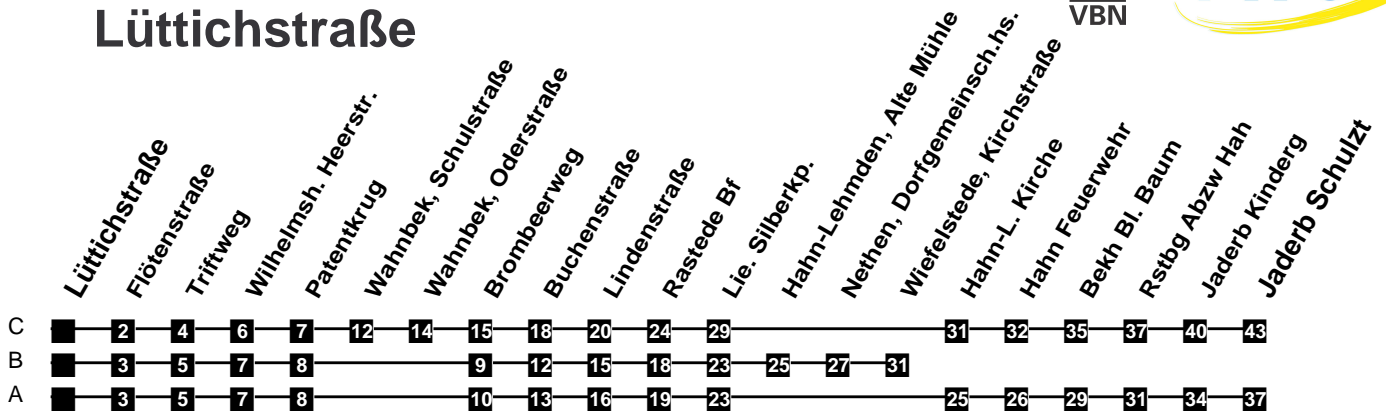

# Fahrplan

gültig ab 12. Dezember 2021

340

## Lüttichstraße

Zeit	Montag bis Freitag	Samstag	Sonn- und Feiertag
4			
5	39A		
6	09B 42C 42A		
7	12B 42A		
8	12B 42A		
9	12B 42A	39A	39A
10	12B 42A	09B 42A	39A
11	12B 42A	12B 42A	39A
12	12B 42A	12B 42A	39A
13	12B 42A	12B 42A	09B 39A
14	12B 42A	12B 42A	09B 39A
15	12B 42A	12B 42A	09B 39A
16	12B 42A	12B 42A	09B 39A
17	12B 42A	12B 42A	09B 39A
18	12B 42A	12B 42A	09B 39A
19	09B 39A	09B 39A	09B 39A
20	09B 39A	09B 39A	09B 39A
21	09B 39A	09B 39A	09B 39A
22	09B 39A	09B 39A	09B 39A
23	09B 39A	09B 39A	09B 39A
24			
1			
2			
3			