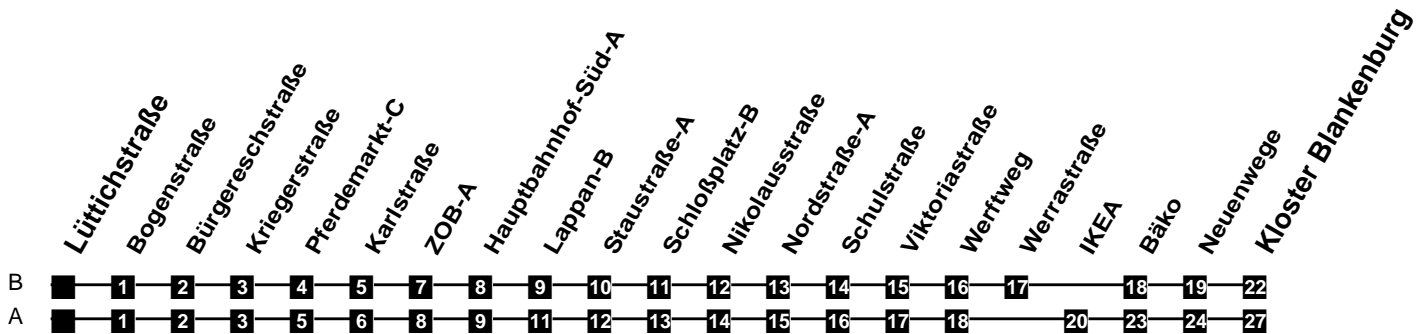

# Fahrplan

gültig ab 12. Dezember 2021

340

## Lüttichstraße

Zeit	Montag bis Freitag	Samstag	Sonn- und Feiertag
4			
5			
6	13A 42A		
7	12A 42A		
8	12A 42A		
9	12A 42A	13A 43A	
10	12A 42A	12A 42A	13B
11	12A 42A	12A 42A	13B
12	12A 42A	12A 42A	13B
13	12A 42A	12A 42A	13B 43B
14	12A 42A	12A 42A	13B 43B
15	12A 42A	12A 42A	13B 43B
16	12A 42A	12A 42A	13B 43B
17	12A 42A	12A 42A	13B 43B
18	12A 42A	12A 42A	13B 43B
19	12A 42A	12A 42A	13B 43B
20	13A 43B	13A 43B	13B 43B
21	13B 43B	13B 43B	13B 43B
22	13B 43B	13B 43B	13B 43B
23	13B	13B	13B
24			
1			
2			
3			