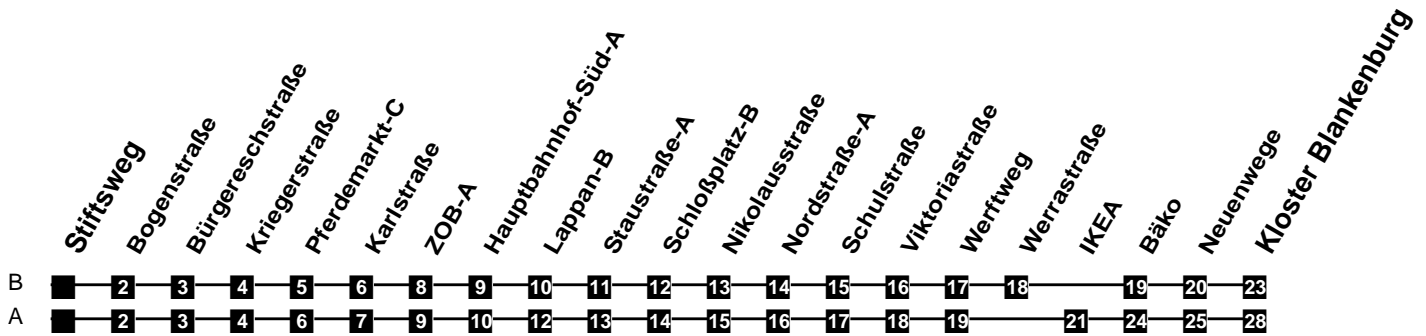

Fahrplan

gültig ab 11. Dezember 2022

340

Stiftsweg

| Zeit | Montag bis Freitag | Samstag | Sonn- und Feiertag |
|------|--------------------|---------|--------------------|
| 4 | | | |
| 5 | | | |
| 6 | 09A 38A | | |
| 7 | 08A 38A | | |
| 8 | 08A 38A | | |
| 9 | 08A 38A | 11A 41A | |
| 10 | 08A 38A | 10A 40A | 11B |
| 11 | 08A 38A | 10A 40A | 11B |
| 12 | 08A 38A | 10A 40A | 11B |
| 13 | 08A 38A | 10A 40A | 11B 41B |
| 14 | 08A 38A | 10A 40A | 11B 41B |
| 15 | 08A 38A | 10A 40A | 11B 41B |
| 16 | 08A 38A | 10A 40A | 11B 41B |
| 17 | 08A 38A | 10A 40A | 11B 41B |
| 18 | 08A 38A | 10A 40A | 11B 41B |
| 19 | 08A 38A | 10A 40A | 11B 41B |
| 20 | 09A 39B | 11A 41B | 11B 41B |
| 21 | 09B 39B | 11B 41B | 11B 41B |
| 22 | 09B 39B | 11B 41B | 11B 41B |
| 23 | 09B | 11B | 11B |
| 24 | | | |
| 1 | | | |
| 2 | | | |
| 3 | | | |

Verkehr und Wasser GmbH
 VBN-Hotline 0421 - 596059
 Internet: www.vwg.de
 Sonderfahrplan am 24.12. und 31.12.

Aus Liebe zu Oldenburg.

Einfach Voll-Gas!