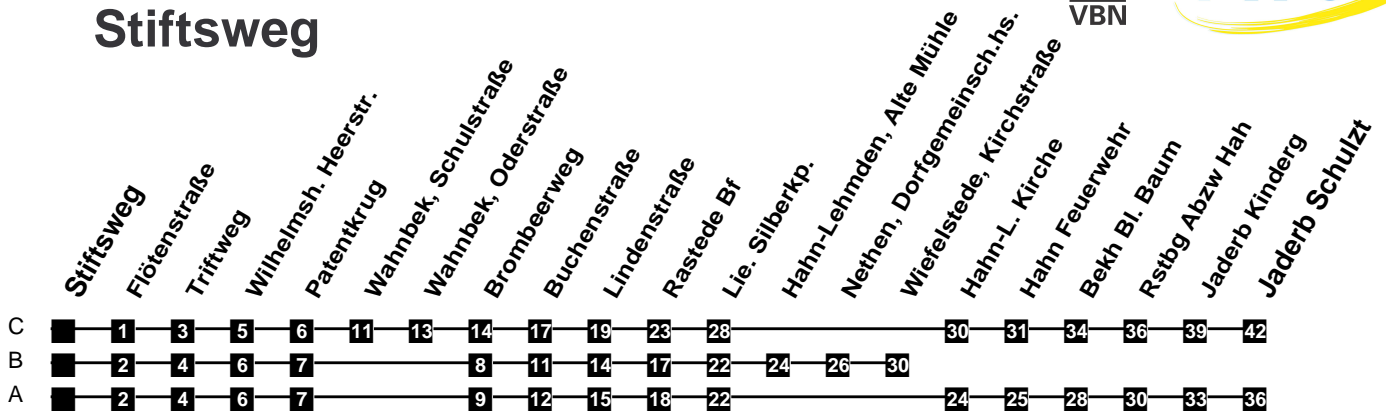

Fahrplan

gültig ab 12. Dezember 2021

340

Stiftsweg

Zeit	Montag bis Freitag	Samstag	Sonn- und Feiertag
4			
5	40A		
6	10B 43C 43A		
7	13B 43A		
8	13B 43A		
9	13B 43A	40A	40A
10	13B 43A	10B 43A	40A
11	13B 43A	13B 43A	40A
12	13B 43A	13B 43A	40A
13	13B 43A	13B 43A	10B 40A
14	13B 43A	13B 43A	10B 40A
15	13B 43A	13B 43A	10B 40A
16	13B 43A	13B 43A	10B 40A
17	13B 43A	13B 43A	10B 40A
18	13B 43A	13B 43A	10B 40A
19	10B 40A	10B 40A	10B 40A
20	10B 40A	10B 40A	10B 40A
21	10B 40A	10B 40A	10B 40A
22	10B 40A	10B 40A	10B 40A
23	10B 40A	10B 40A	10B 40A
24			
1			
2			
3			

Verkehr und Wasser GmbH
 VBN-Hotline 0421 - 596059
 Internet: www.vwg.de
 Sonderfahrplan am 24.12. und 31.12.

Aus Liebe zu Oldenburg.

Einfach Voll-Gas!