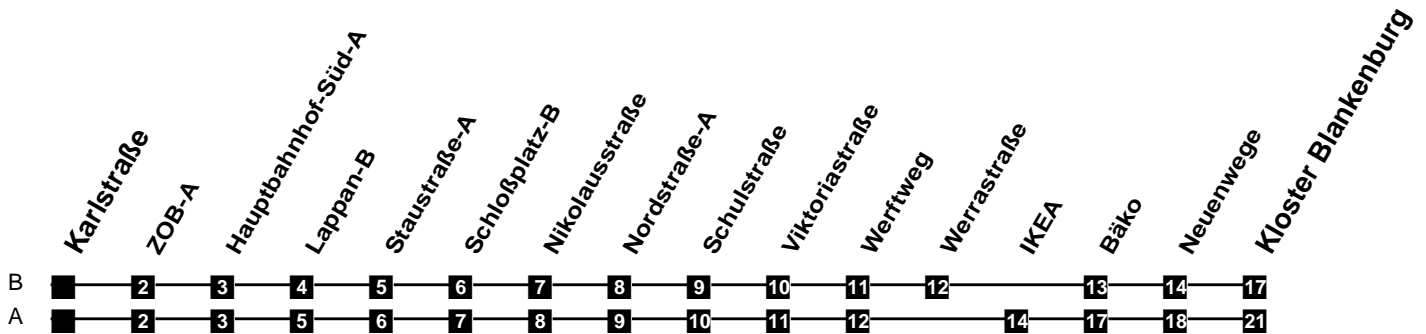

# Fahrplan

gültig ab 11. Dezember 2022

340

## Karlstraße

Zeit	Montag bis Freitag	Samstag	Sonn- und Feiertag
4			
5			
6	15A 45A		
7	15A 45A		
8	15A 45A		
9	15A 45A	17A 47A	
10	15A 45A	17A 47A	17B
11	15A 45A	17A 47A	17B
12	15A 45A	17A 47A	17B
13	15A 45A	17A 47A	17B 47B
14	15A 45A	17A 47A	17B 47B
15	15A 45A	17A 47A	17B 47B
16	15A 45A	17A 47A	17B 47B
17	15A 45A	17A 47A	17B 47B
18	15A 45A	17A 47A	17B 47B
19	15A 45A	17A 47A	17B 47B
20	15A 45B	17A 47B	17B 47B
21	15B 45B	17B 47B	17B 47B
22	15B 45B	17B 47B	17B 47B
23	15B	17B	17B
24			
1			
2			
3			