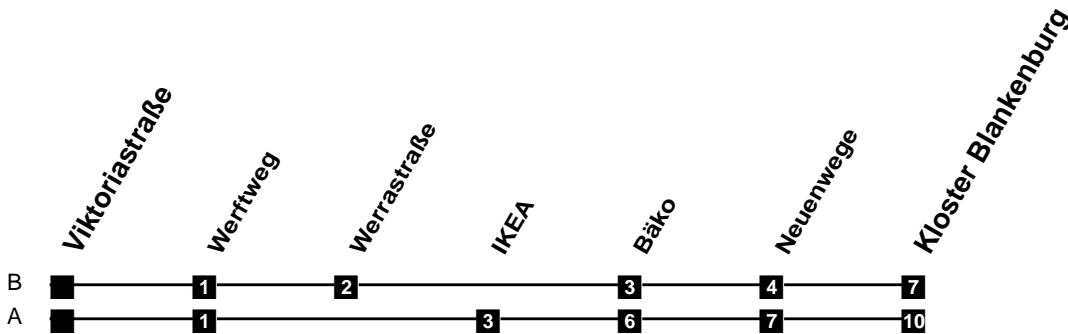

Fahrplan

gültig ab 12. Dezember 2021

340

Viktoriastraße

Zeit	Montag bis Freitag	Samstag	Sonn- und Feiertag
4			
5	44A		
6	28A 44A 59A		
7	29A 44A 59A	44A	
8	29A 59A	44A	
9	29A 59A	28A 58A	
10	29A 59A	29A 59A	28B
11	29A 59A	29A 59A	28B
12	29A 59A	29A 59A	28B
13	29A 59A	29A 59A	28B 58B
14	29A 59A	29A 59A	28B 58B
15	29A 59A	29A 59A	28B 58B
16	29A 59A	29A 59A	28B 58B
17	29A 59A	29A 59A	28B 58B
18	29A 59A	29A 59A	28B 58B
19	29A 59A	29A 59A	28B 58B
20	28A 58B	28A 58B	28B 58B
21	28B 58B	28B 58B	28B 58B
22	28B 58B	28B 58B	28B 58B
23	28B	28B	28B
24			
1			
2			
3			

Verkehr und Wasser GmbH
 VBN-Hotline 0421 - 596059
 Internet: www.vwg.de
 Sonderfahrplan am 24.12. und 31.12.

Aus Liebe zu Oldenburg.

Einfach
Voll-Gas!