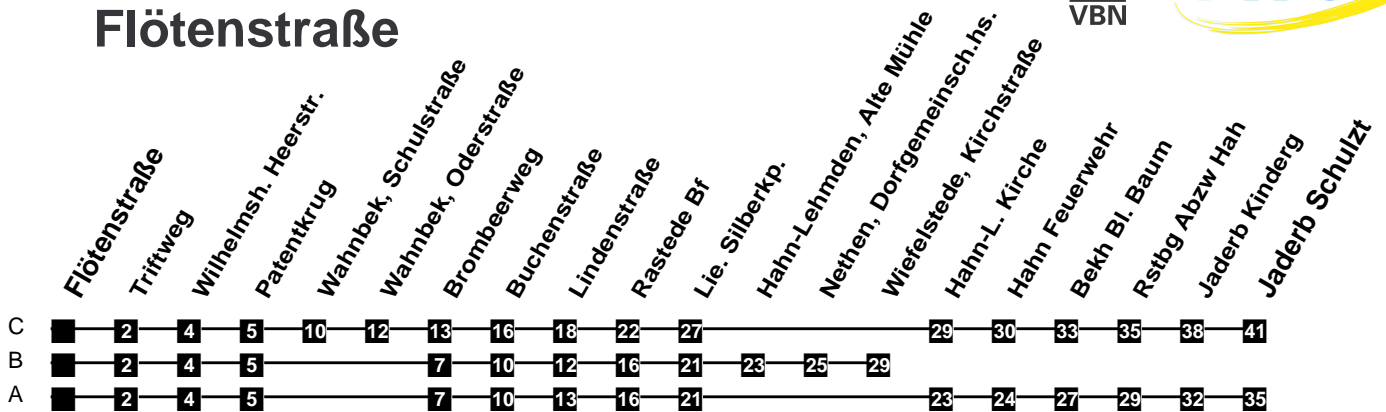

Fahrplan

gültig ab 12. Dezember 2021

340

Flötenstraße

Zeit	Montag bis Freitag	Samstag	Sonn- und Feiertag
4			
5	42A		
6	12B 44C 44A		
7	14B 44A		
8	14B 44A		
9	14B 44A	42A	42A
10	14B 44A	12B 44A	42A
11	14B 44A	14B 44A	42A
12	14B 44A	14B 44A	42A
13	14B 44A	14B 44A	12B 42A
14	14B 44A	14B 44A	12B 42A
15	14B 44A	14B 44A	12B 42A
16	14B 44A	14B 44A	12B 42A
17	14B 44A	14B 44A	12B 42A
18	14B 44A	14B 44A	12B 42A
19	12B 42A	12B 42A	12B 42A
20	12B 42A	12B 42A	12B 42A
21	12B 42A	12B 42A	12B 42A
22	12B 42A	12B 42A	12B 42A
23	12B 42A	12B 42A	12B 42A
24			
1			
2			
3			

Verkehr und Wasser GmbH
 VBN-Hotline 0421 - 596059
 Internet: www.vwg.de
 Sonderfahrplan am 24.12. und 31.12.

Aus Liebe zu Oldenburg.

Einfach Voll-Gas!