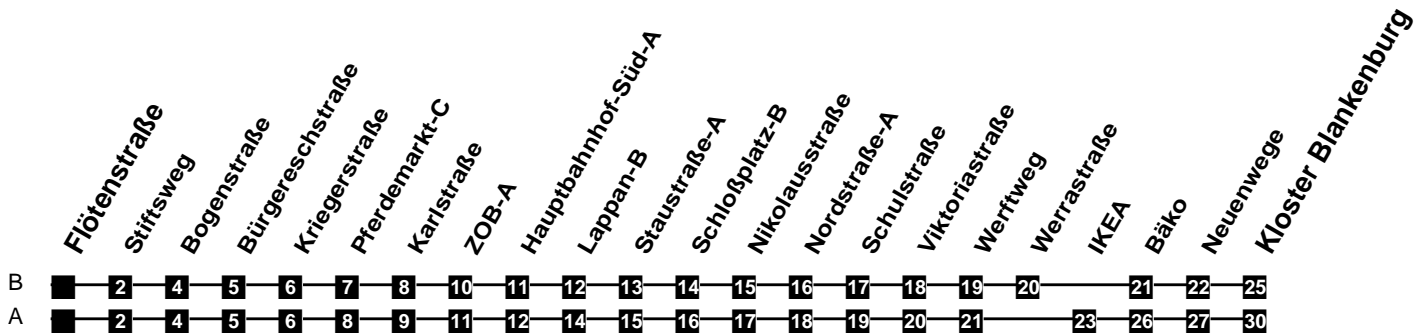

Fahrplan

gültig ab 12. Dezember 2021

340

Flötenstraße

Zeit	Montag bis Freitag	Samstag	Sonn- und Feiertag
4			
5			
6	10 _A 39 _A		
7	09 _A 39 _A		
8	09 _A 39 _A		
9	09 _A 39 _A	10 _A 40 _A	
10	09 _A 39 _A	09 _A 39 _A	10 _B
11	09 _A 39 _A	09 _A 39 _A	10 _B
12	09 _A 39 _A	09 _A 39 _A	10 _B
13	09 _A 39 _A	09 _A 39 _A	10 _B 40 _B
14	09 _A 39 _A	09 _A 39 _A	10 _B 40 _B
15	09 _A 39 _A	09 _A 39 _A	10 _B 40 _B
16	09 _A 39 _A	09 _A 39 _A	10 _B 40 _B
17	09 _A 39 _A	09 _A 39 _A	10 _B 40 _B
18	09 _A 39 _A	09 _A 39 _A	10 _B 40 _B
19	09 _A 39 _A	09 _A 39 _A	10 _B 40 _B
20	10 _A 40 _B	10 _A 40 _B	10 _B 40 _B
21	10 _B 40 _B	10 _B 40 _B	10 _B 40 _B
22	10 _B 40 _B	10 _B 40 _B	10 _B 40 _B
23	10 _B	10 _B	10 _B
24			
1			
2			
3			

Verkehr und Wasser GmbH
 VBN-Hotline 0421 - 596059
 Internet: www.vwg.de
 Sonderfahrplan am 24.12. und 31.12.

Aus Liebe zu Oldenburg.

Einfach
Voll-Gas!