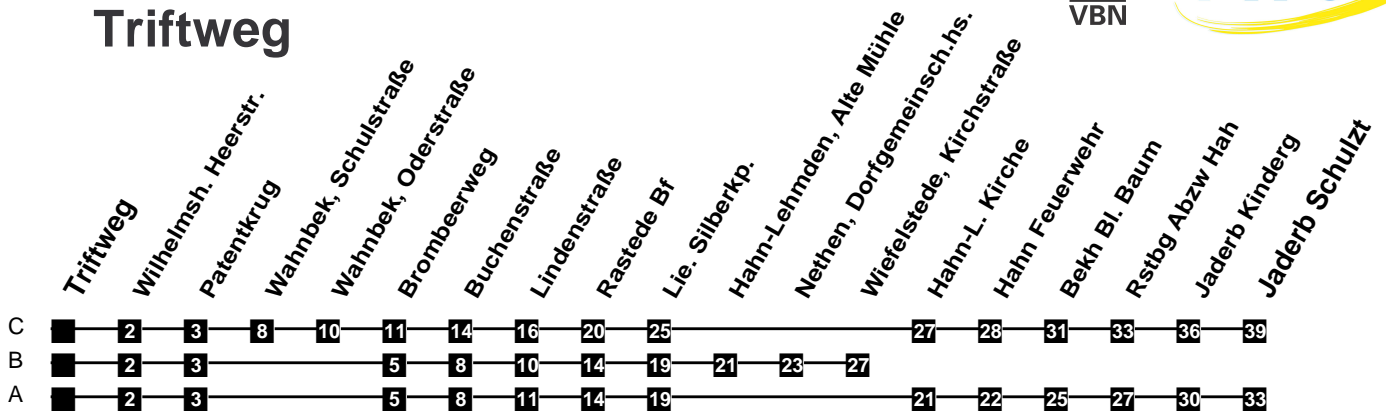

# Fahrplan

gültig ab 12. Dezember 2021

340

## Triftweg

Zeit	Montag bis Freitag	Samstag	Sonn- und Feiertag
4			
5	44A		
6	14B 46C 46A		
7	16B 46A		
8	16B 46A		
9	16B 46A	44A	44A
10	16B 46A	14B 46A	44A
11	16B 46A	16B 46A	44A
12	16B 46A	16B 46A	44A
13	16B 46A	16B 46A	14B 44A
14	16B 46A	16B 46A	14B 44A
15	16B 46A	16B 46A	14B 44A
16	16B 46A	16B 46A	14B 44A
17	16B 46A	16B 46A	14B 44A
18	16B 46A	16B 46A	14B 44A
19	14B 44A	14B 44A	14B 44A
20	14B 44A	14B 44A	14B 44A
21	14B 44A	14B 44A	14B 44A
22	14B 44A	14B 44A	14B 44A
23	14B 44A	14B 44A	14B 44A
24			
1			
2			
3			