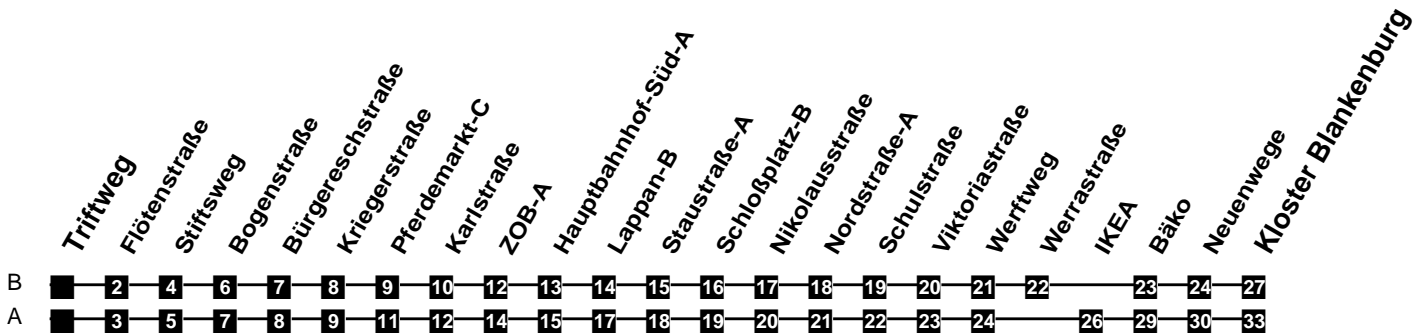

Fahrplan

gültig ab 12. Dezember 2021

340

Triftweg

Zeit	Montag bis Freitag	Samstag	Sonn- und Feiertag
4			
5			
6	08A 36A		
7	06A 36A		
8	06A 36A		
9	06A 36A	08A 38A	
10	06A 36A	06A 36A	08B
11	06A 36A	06A 36A	08B
12	06A 36A	06A 36A	08B
13	06A 36A	06A 36A	08B 38B
14	06A 36A	06A 36A	08B 38B
15	06A 36A	06A 36A	08B 38B
16	06A 36A	06A 36A	08B 38B
17	06A 36A	06A 36A	08B 38B
18	06A 36A	06A 36A	08B 38B
19	06A 36A	06A 36A	08B 38B
20	08A 38B	08A 38B	08B 38B
21	08B 38B	08B 38B	08B 38B
22	08B 38B	08B 38B	08B 38B
23	08B	08B	08B
24			
1			
2			
3			

Verkehr und Wasser GmbH
 VBN-Hotline 0421 - 596059
 Internet: www.vwg.de
 Sonderfahrplan am 24.12. und 31.12.

Aus Liebe zu Oldenburg.

Einfach
Voll-Gas!