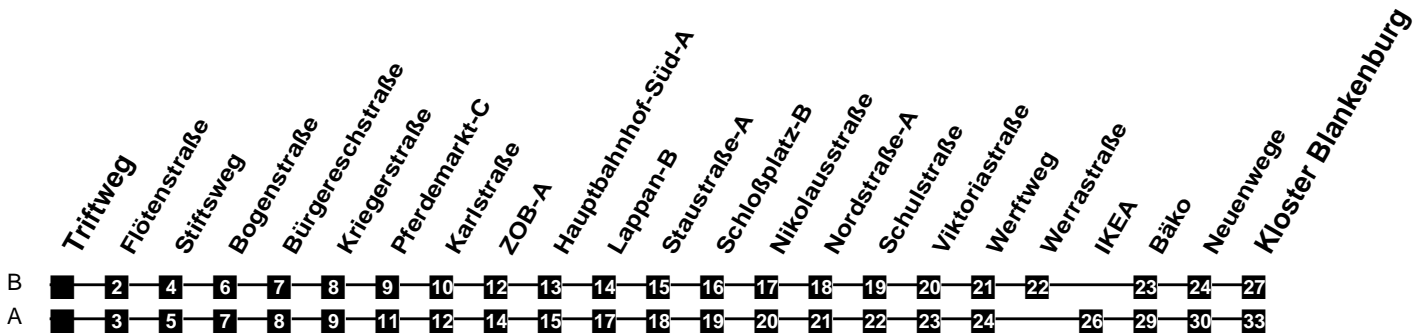

Fahrplan

gültig ab 11. Dezember 2022

340

Triftweg

Zeit	Montag bis Freitag	Samstag	Sonn- und Feiertag
4			
5			
6	05A 33A		
7	03A 33A		
8	03A 33A		
9	03A 33A	07A 37A	
10	03A 33A	05A 35A	07B
11	03A 33A	05A 35A	07B
12	03A 33A	05A 35A	07B
13	03A 33A	05A 35A	07B 37B
14	03A 33A	05A 35A	07B 37B
15	03A 33A	05A 35A	07B 37B
16	03A 33A	05A 35A	07B 37B
17	03A 33A	05A 35A	07B 37B
18	03A 33A	05A 35A	07B 37B
19	03A 33A	05A 35A	07B 37B
20	05A 35B	07A 37B	07B 37B
21	05B 35B	07B 37B	07B 37B
22	05B 35B	07B 37B	07B 37B
23	05B	07B	07B
24			
1			
2			
3			

Verkehr und Wasser GmbH
 VBN-Hotline 0421 - 596059
 Internet: www.vwg.de
 Sonderfahrplan am 24.12. und 31.12.

Aus Liebe zu Oldenburg.

Einfach
Voll-Gas!