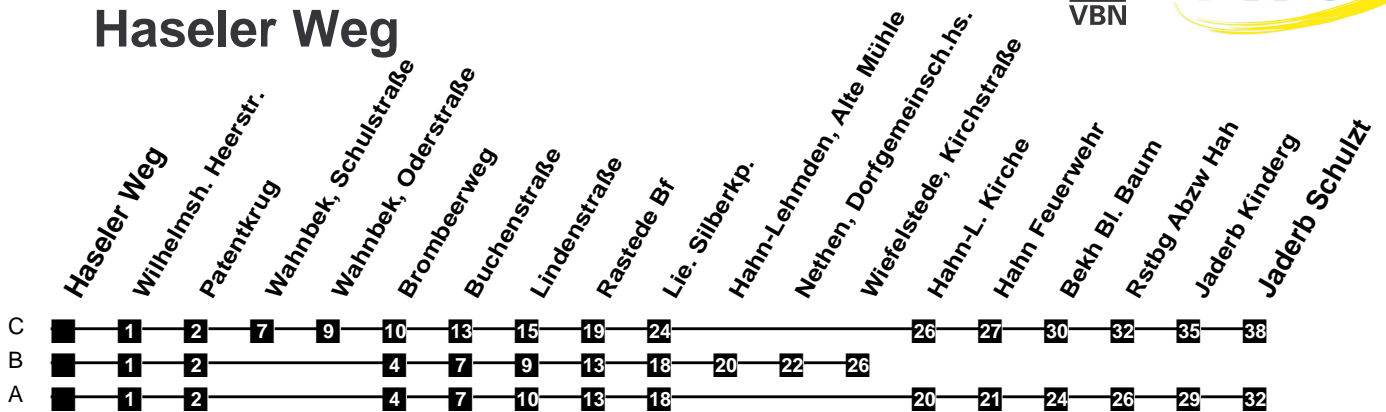

# Fahrplan

gültig ab 12. Dezember 2021

340

## Haseler Weg

Zeit	Montag bis Freitag	Samstag	Sonn- und Feiertag
4			
5	45A		
6	15B 47C 47A		
7	17B 47A		
8	17B 47A		
9	17B 47A	45A	45A
10	17B 47A	15B 47A	45A
11	17B 47A	17B 47A	45A
12	17B 47A	17B 47A	45A
13	17B 47A	17B 47A	15B 45A
14	17B 47A	17B 47A	15B 45A
15	17B 47A	17B 47A	15B 45A
16	17B 47A	17B 47A	15B 45A
17	17B 47A	17B 47A	15B 45A
18	17B 47A	17B 47A	15B 45A
19	15B 45A	15B 45A	15B 45A
20	15B 45A	15B 45A	15B 45A
21	15B 45A	15B 45A	15B 45A
22	15B 45A	15B 45A	15B 45A
23	15B 45A	15B 45A	15B 45A
24			
1			
2			
3			