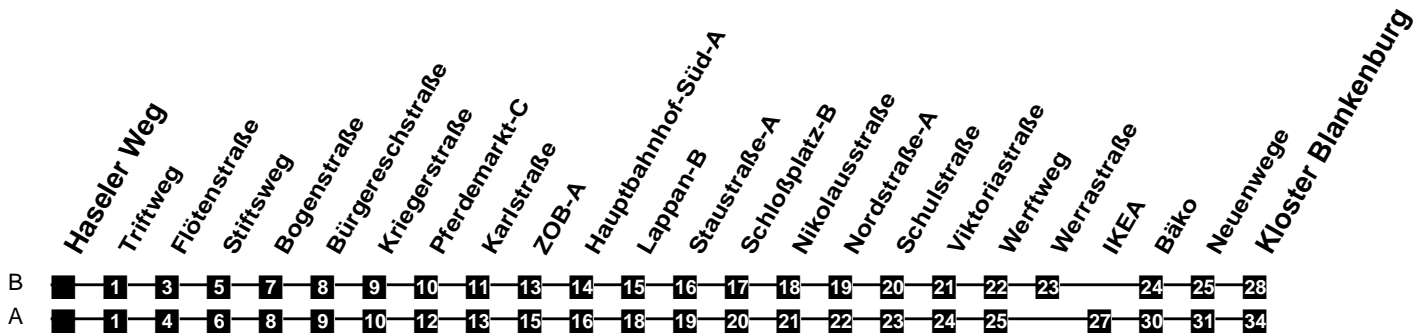

Fahrplan

gültig ab 12. Dezember 2021

340

Haseler Weg

Zeit	Montag bis Freitag	Samstag	Sonn- und Feiertag
4			
5			
6	07 _A 35 _A		
7	05 _A 35 _A		
8	05 _A 35 _A		
9	05 _A 35 _A	07 _A 37 _A	
10	05 _A 35 _A	05 _A 35 _A	07 _B
11	05 _A 35 _A	05 _A 35 _A	07 _B
12	05 _A 35 _A	05 _A 35 _A	07 _B
13	05 _A 35 _A	05 _A 35 _A	07 _B 37 _B
14	05 _A 35 _A	05 _A 35 _A	07 _B 37 _B
15	05 _A 35 _A	05 _A 35 _A	07 _B 37 _B
16	05 _A 35 _A	05 _A 35 _A	07 _B 37 _B
17	05 _A 35 _A	05 _A 35 _A	07 _B 37 _B
18	05 _A 35 _A	05 _A 35 _A	07 _B 37 _B
19	05 _A 35 _A	05 _A 35 _A	07 _B 37 _B
20	07 _A 37 _B	07 _A 37 _B	07 _B 37 _B
21	07 _B 37 _B	07 _B 37 _B	07 _B 37 _B
22	07 _B 37 _B	07 _B 37 _B	07 _B 37 _B
23	07 _B	07 _B	07 _B
24			
1			
2			
3			

Verkehr und Wasser GmbH
 VBN-Hotline 0421 - 596059
 Internet: www.vwg.de
 Sonderfahrplan am 24.12. und 31.12.

Aus Liebe zu Oldenburg.

Einfach
Voll-Gas!