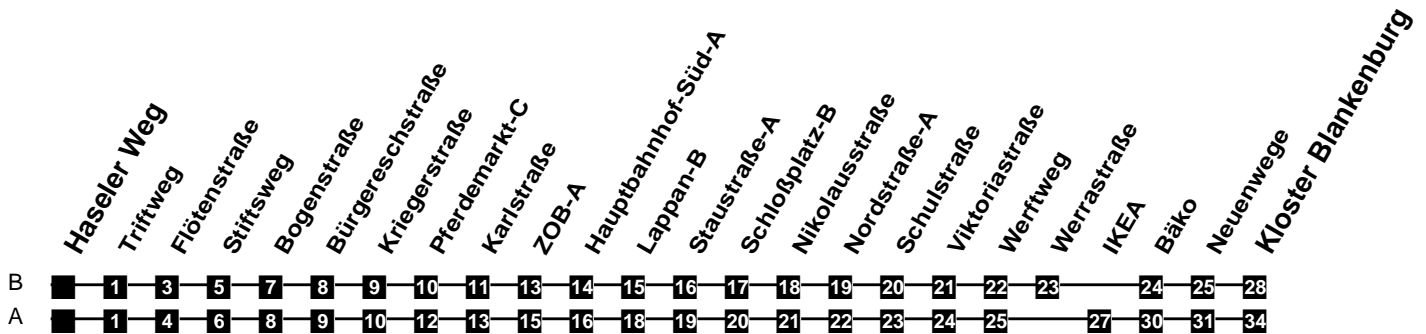

# Fahrplan

gültig ab 11. Dezember 2022

340

## Haseler Weg

Zeit	Montag bis Freitag	Samstag	Sonn- und Feiertag
4			
5			
6	04A 32A		
7	02A 32A		
8	02A 32A		
9	02A 32A	06A 36A	
10	02A 32A	04A 34A	06B
11	02A 32A	04A 34A	06B
12	02A 32A	04A 34A	06B
13	02A 32A	04A 34A	06B 36B
14	02A 32A	04A 34A	06B 36B
15	02A 32A	04A 34A	06B 36B
16	02A 32A	04A 34A	06B 36B
17	02A 32A	04A 34A	06B 36B
18	02A 32A	04A 34A	06B 36B
19	02A 32A	04A 34A	06B 36B
20	04A 34B	06A 36B	06B 36B
21	04B 34B	06B 36B	06B 36B
22	04B 34B	06B 36B	06B 36B
23	04B	06B	06B
24			
1			
2			
3			