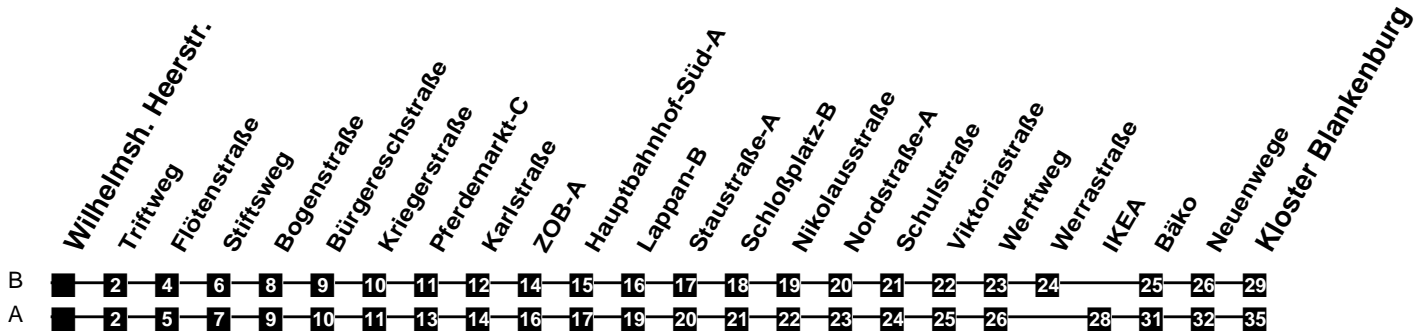

Fahrplan

gültig ab 12. Dezember 2021

340

Wilhelmsh. Heerstr.

Zeit	Montag bis Freitag	Samstag	Sonn- und Feiertag
4			
5			
6	06A 34A		
7	04A 34A		
8	04A 34A		
9	04A 34A	06A 36A	
10	04A 34A	04A 34A	06B
11	04A 34A	04A 34A	06B
12	04A 34A	04A 34A	06B
13	04A 34A	04A 34A	06B 36B
14	04A 34A	04A 34A	06B 36B
15	04A 34A	04A 34A	06B 36B
16	04A 34A	04A 34A	06B 36B
17	04A 34A	04A 34A	06B 36B
18	04A 34A	04A 34A	06B 36B
19	04A 34A	04A 34A	06B 36B
20	06A 36B	06A 36B	06B 36B
21	06B 36B	06B 36B	06B 36B
22	06B 36B	06B 36B	06B 36B
23	06B	06B	06B
24			
1			
2			
3			

Verkehr und Wasser GmbH
 VBN-Hotline 0421 - 596059
 Internet: www.vwg.de
 Sonderfahrplan am 24.12. und 31.12.

Aus Liebe zu Oldenburg.

Einfach
Voll-Gas!