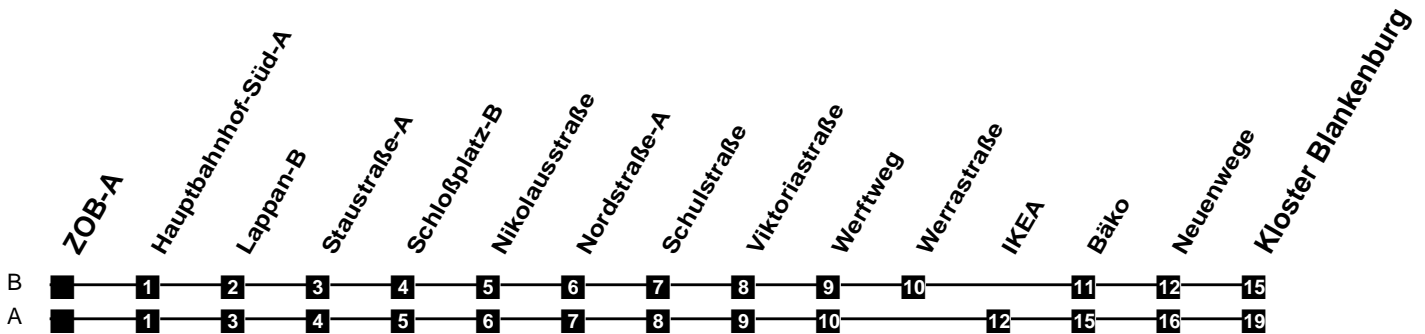

Fahrplan

gültig ab 11. Dezember 2022

340

ZOB-A

Zeit	Montag bis Freitag	Samstag	Sonn- und Feiertag
4			
5	35A		
6	17A 35A 47A		
7	17A 35A 47A	35A	
8	17A 47A	35A	
9	17A 47A	19A 49A	
10	17A 47A	19A 49A	19B
11	17A 47A	19A 49A	19B
12	17A 47A	19A 49A	19B
13	17A 47A	19A 49A	19B 49B
14	17A 47A	19A 49A	19B 49B
15	17A 47A	19A 49A	19B 49B
16	17A 47A	19A 49A	19B 49B
17	17A 47A	19A 49A	19B 49B
18	17A 47A	19A 49A	19B 49B
19	17A 47A	19A 49A	19B 49B
20	17A 47B	19A 49B	19B 49B
21	17B 47B	19B 49B	19B 49B
22	17B 47B	19B 49B	19B 49B
23	17B	19B	19B
24			
1			
2			
3			

Verkehr und Wasser GmbH
 VBN-Hotline 0421 - 596059
 Internet: www.vwg.de
 Sonderfahrplan am 24.12. und 31.12.

Aus Liebe zu Oldenburg.

Einfach
Voll-Gas!