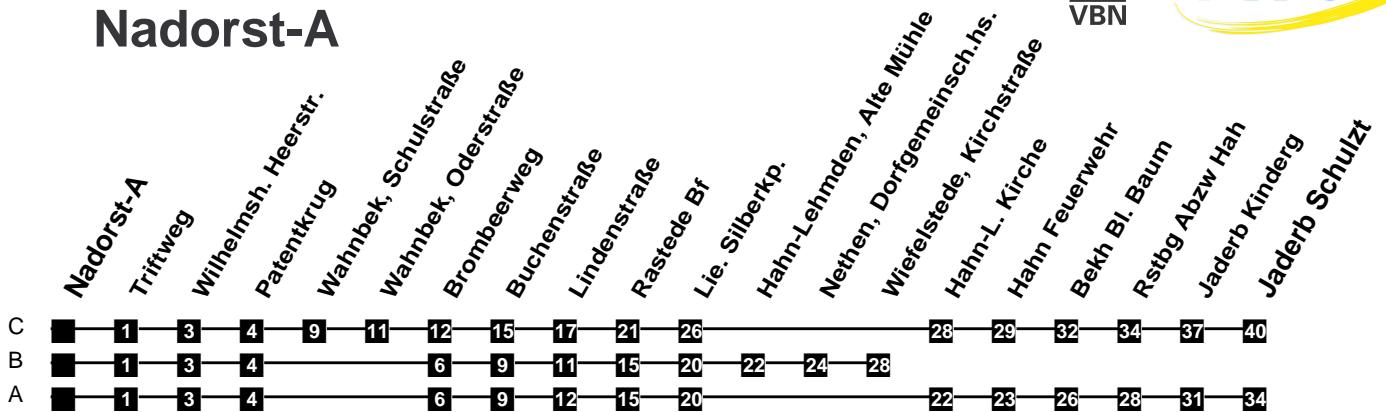

Fahrplan

gültig ab 12. Dezember 2021

340

Nadorst-A

Zeit	Montag bis Freitag	Samstag	Sonn- und Feiertag
4			
5	43A		
6	13B 45C 45A		
7	15B 45A		
8	15B 45A		
9	15B 45A	43A	43A
10	15B 45A	13B 45A	43A
11	15B 45A	15B 45A	43A
12	15B 45A	15B 45A	43A
13	15B 45A	15B 45A	13B 43A
14	15B 45A	15B 45A	13B 43A
15	15B 45A	15B 45A	13B 43A
16	15B 45A	15B 45A	13B 43A
17	15B 45A	15B 45A	13B 43A
18	15B 45A	15B 45A	13B 43A
19	13B 43A	13B 43A	13B 43A
20	13B 43A	13B 43A	13B 43A
21	13B 43A	13B 43A	13B 43A
22	13B 43A	13B 43A	13B 43A
23	13B 43A	13B 43A	13B 43A
24			
1			
2			
3			

Verkehr und Wasser GmbH
 VBN-Hotline 0421 - 596059
 Internet: www.vwg.de
 Sonderfahrplan am 24.12. und 31.12.

Aus Liebe zu Oldenburg.

Einfach Voll-Gas!