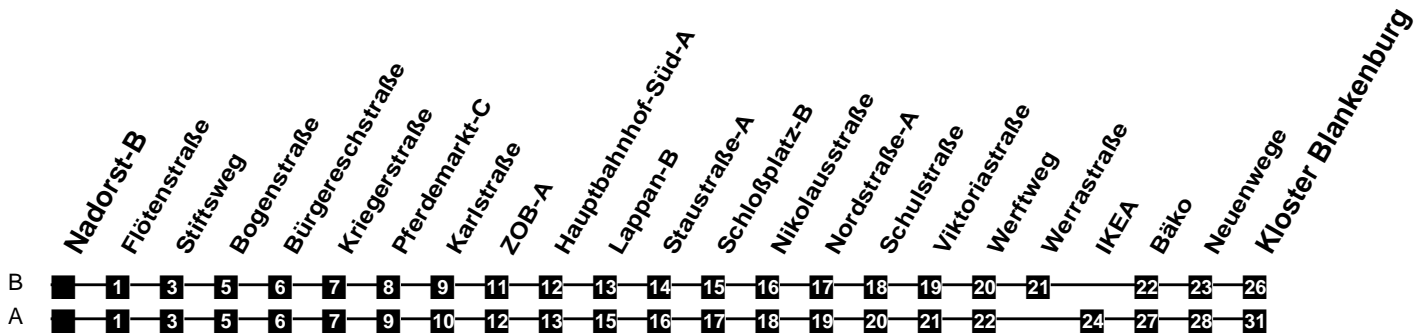

Fahrplan

gültig ab 12. Dezember 2021

340

Nadorst-B

Zeit	Montag bis Freitag	Samstag	Sonn- und Feiertag
4			
5			
6	09 _A 38 _A		
7	08 _A 38 _A		
8	08 _A 38 _A		
9	08 _A 38 _A	09 _A 39 _A	
10	08 _A 38 _A	08 _A 38 _A	09 _B
11	08 _A 38 _A	08 _A 38 _A	09 _B
12	08 _A 38 _A	08 _A 38 _A	09 _B
13	08 _A 38 _A	08 _A 38 _A	09 _B 39 _B
14	08 _A 38 _A	08 _A 38 _A	09 _B 39 _B
15	08 _A 38 _A	08 _A 38 _A	09 _B 39 _B
16	08 _A 38 _A	08 _A 38 _A	09 _B 39 _B
17	08 _A 38 _A	08 _A 38 _A	09 _B 39 _B
18	08 _A 38 _A	08 _A 38 _A	09 _B 39 _B
19	08 _A 38 _A	08 _A 38 _A	09 _B 39 _B
20	09 _A 39 _B	09 _A 39 _B	09 _B 39 _B
21	09 _B 39 _B	09 _B 39 _B	09 _B 39 _B
22	09 _B 39 _B	09 _B 39 _B	09 _B 39 _B
23	09 _B	09 _B	09 _B
24			
1			
2			
3			

Verkehr und Wasser GmbH
 VBN-Hotline 0421 - 596059
 Internet: www.vwg.de
 Sonderfahrplan am 24.12. und 31.12.

Aus Liebe zu Oldenburg.

Einfach
Voll-Gas!