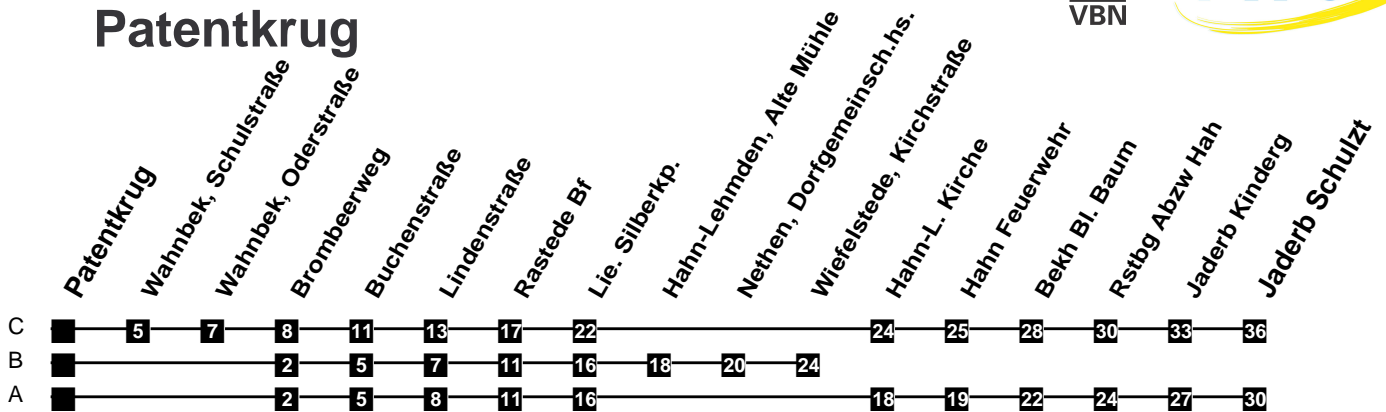

Fahrplan

gültig ab 12. Dezember 2021

340

Patentkrug

Zeit	Montag bis Freitag	Samstag	Sonn- und Feiertag
4			
5	47A		
6	17B 49C 49A		
7	19B 49A		
8	19B 49A		
9	19B 49A	47A	47A
10	19B 49A	17B 49A	47A
11	19B 49A	19B 49A	47A
12	19B 49A	19B 49A	47A
13	19B 49A	19B 49A	17B 47A
14	19B 49A	19B 49A	17B 47A
15	19B 49A	19B 49A	17B 47A
16	19B 49A	19B 49A	17B 47A
17	19B 49A	19B 49A	17B 47A
18	19B 49A	19B 49A	17B 47A
19	17B 47A	17B 47A	17B 47A
20	17B 47A	17B 47A	17B 47A
21	17B 47A	17B 47A	17B 47A
22	17B 47A	17B 47A	17B 47A
23	17B 47A	17B 47A	17B 47A
24			
1			
2			
3			

Verkehr und Wasser GmbH
 VBN-Hotline 0421 - 596059
 Internet: www.vwg.de
 Sonderfahrplan am 24.12. und 31.12.

Aus Liebe zu Oldenburg.

Einfach Voll-Gas!