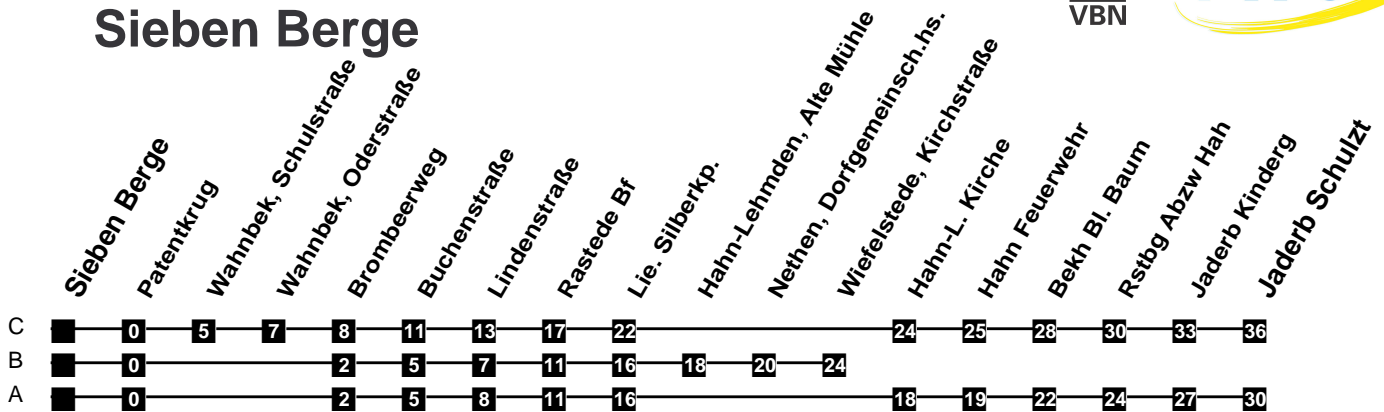

Fahrplan

gültig ab 12. Dezember 2021

340

Sieben Berge

Zeit	Montag bis Freitag	Samstag	Sonn- und Feiertag
4			
5	47A		
6	17B 49C 49A		
7	19B 49A		
8	19B 49A		
9	19B 49A	47A	47A
10	19B 49A	17B 49A	47A
11	19B 49A	19B 49A	47A
12	19B 49A	19B 49A	47A
13	19B 49A	19B 49A	17B 47A
14	19B 49A	19B 49A	17B 47A
15	19B 49A	19B 49A	17B 47A
16	19B 49A	19B 49A	17B 47A
17	19B 49A	19B 49A	17B 47A
18	19B 49A	19B 49A	17B 47A
19	17B 47A	17B 47A	17B 47A
20	17B 47A	17B 47A	17B 47A
21	17B 47A	17B 47A	17B 47A
22	17B 47A	17B 47A	17B 47A
23	17B 47A	17B 47A	17B 47A
24			
1			
2			
3			

Verkehr und Wasser GmbH
 VBN-Hotline 0421 - 596059
 Internet: www.vwg.de
 Sonderfahrplan am 24.12. und 31.12.

Aus Liebe zu Oldenburg.

Einfach Voll-Gas!