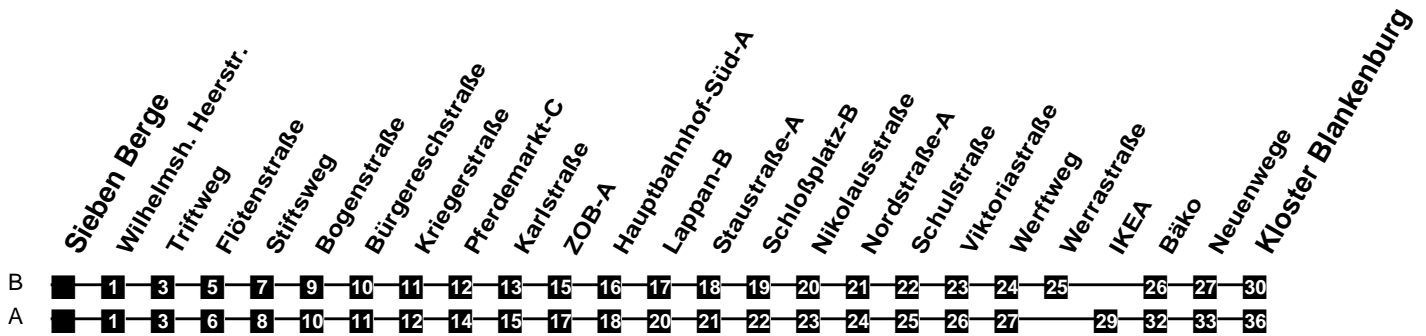

Fahrplan

gültig ab 11. Dezember 2022

340

Sieben Berge

Zeit	Montag bis Freitag	Samstag	Sonn- und Feiertag
4			
5			
6	02A 30A		
7	00A 30A		
8	00A 30A		
9	00A 30A	04A 34A	
10	00A 30A	02A 32A	04B
11	00A 30A	02A 32A	04B
12	00A 30A	02A 32A	04B
13	00A 30A	02A 32A	04B 34B
14	00A 30A	02A 32A	04B 34B
15	00A 30A	02A 32A	04B 34B
16	00A 30A	02A 32A	04B 34B
17	00A 30A	02A 32A	04B 34B
18	00A 30A	02A 32A	04B 34B
19	00A 30A	02A 32A	04B 34B
20	02A 32B	04A 34B	04B 34B
21	02B 32B	04B 34B	04B 34B
22	02B 32B	04B 34B	04B 34B
23	02B	04B	04B
24			
1			
2			
3			

Verkehr und Wasser GmbH
 VBN-Hotline 0421 - 596059
 Internet: www.vwg.de
 Sonderfahrplan am 24.12. und 31.12.

Aus Liebe zu Oldenburg.

Einfach
Voll-Gas!