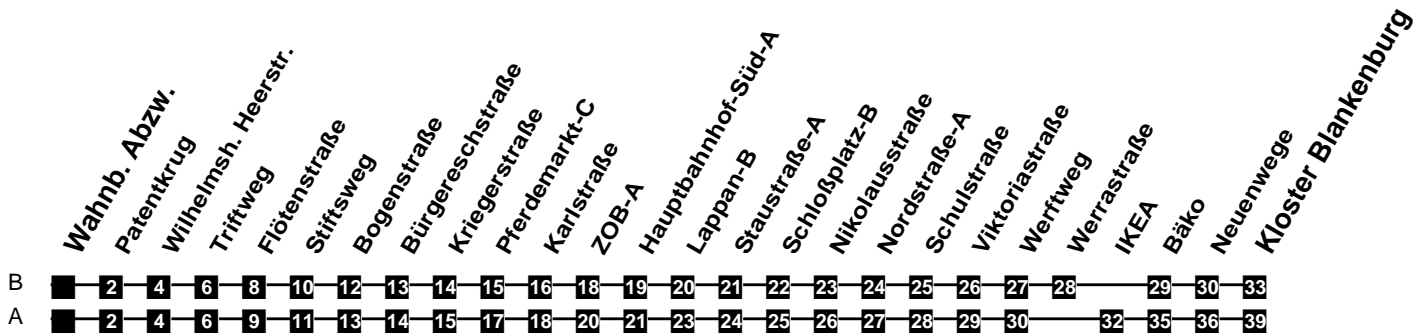

Fahrplan

gültig ab 12. Dezember 2021

340

Wahnb. Abzw.

Zeit	Montag bis Freitag	Samstag	Sonn- und Feiertag
4			
5			
6	02A 30A		
7	00A 30A		
8	00A 30A		
9	00A 30A	02A 32A	
10	00A 30A	00A 30A	02B
11	00A 30A	00A 30A	02B
12	00A 30A	00A 30A	02B
13	00A 30A	00A 30A	02B 32B
14	00A 30A	00A 30A	02B 32B
15	00A 30A	00A 30A	02B 32B
16	00A 30A	00A 30A	02B 32B
17	00A 30A	00A 30A	02B 32B
18	00A 30A	00A 30A	02B 32B
19	00A 30A	00A 30A	02B 32B
20	02A 32B	02A 32B	02B 32B
21	02B 32B	02B 32B	02B 32B
22	02B 32B	02B 32B	02B 32B
23	02B	02B	02B
24			
1			
2			
3			

Verkehr und Wasser GmbH
 VBN-Hotline 0421 - 596059
 Internet: www.vwg.de
 Sonderfahrplan am 24.12. und 31.12.

Aus Liebe zu Oldenburg.

Einfach Voll-Gas!