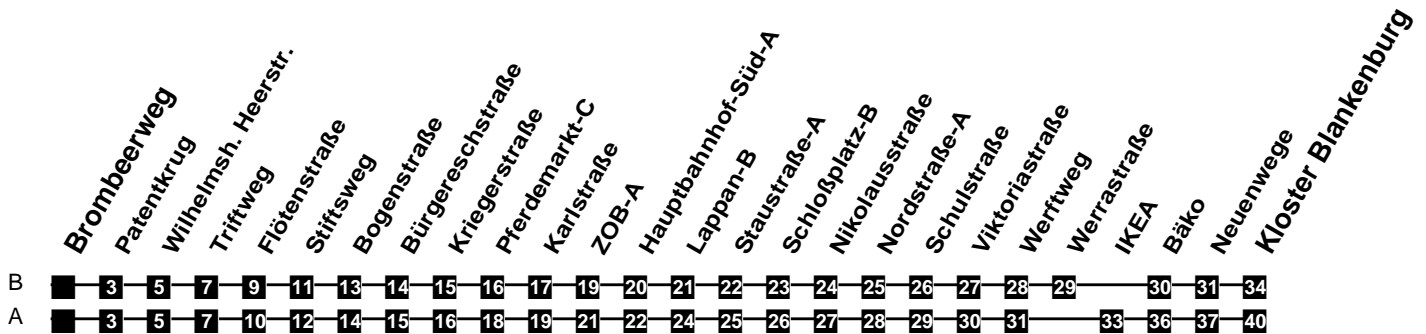

# Fahrplan

gültig ab 12. Dezember 2021

340

## Brombeerweg

Zeit	Montag bis Freitag	Samstag	Sonn- und Feiertag
4			
5			
6	01A 29A 59A		
7	29A 59A		
8	29A 59A		
9	29A 59A	01A 31A 59A	
10	29A 59A	29A 59A	01B
11	29A 59A	29A 59A	01B
12	29A 59A	29A 59A	01B
13	29A 59A	29A 59A	01B 31B
14	29A 59A	29A 59A	01B 31B
15	29A 59A	29A 59A	01B 31B
16	29A 59A	29A 59A	01B 31B
17	29A 59A	29A 59A	01B 31B
18	29A 59A	29A 59A	01B 31B
19	29A	29A	01B 31B
20	01A 31B	01A 31B	01B 31B
21	01B 31B	01B 31B	01B 31B
22	01B 31B	01B 31B	01B 31B
23	01B	01B	01B
24			
1			
2			
3			