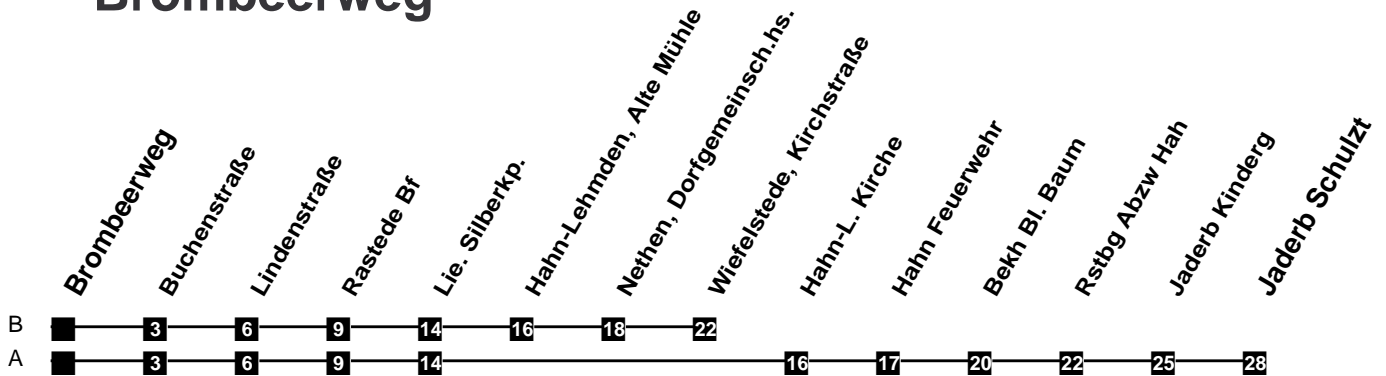

Fahrplan

gültig ab 12. Dezember 2021

340

Brombeerweg

Zeit	Montag bis Freitag	Samstag	Sonn- und Feiertag
4			
5	48A		
6	18B 51A 57A		
7	21B 51A		
8	21B 51A		
9	21B 51A	48A	49A
10	21B 51A	18B 51A	49A
11	21B 51A	21B 51A	49A
12	21B 51A	21B 51A	49A
13	21B 51A	21B 51A	18B 49A
14	21B 51A	21B 51A	18B 49A
15	21B 51A	21B 51A	18B 49A
16	21B 51A	21B 51A	18B 49A
17	21B 51A	21B 51A	18B 49A
18	21B 51A	21B 51A	18B 49A
19	18B 48A	18B 48A	18B 49A
20	18B 48A	18B 48A	18B 49A
21	18B 49A	18B 49A	18B 49A
22	18B 49A	18B 49A	18B 49A
23	18B 49A	18B 49A	18B 49A
24			
1			
2			
3			

Verkehr und Wasser GmbH
 VBN-Hotline 0421 - 596059
 Internet: www.vwg.de
 Sonderfahrplan am 24.12. und 31.12.

Aus Liebe zu Oldenburg.

Einfach
Voll-Gas!