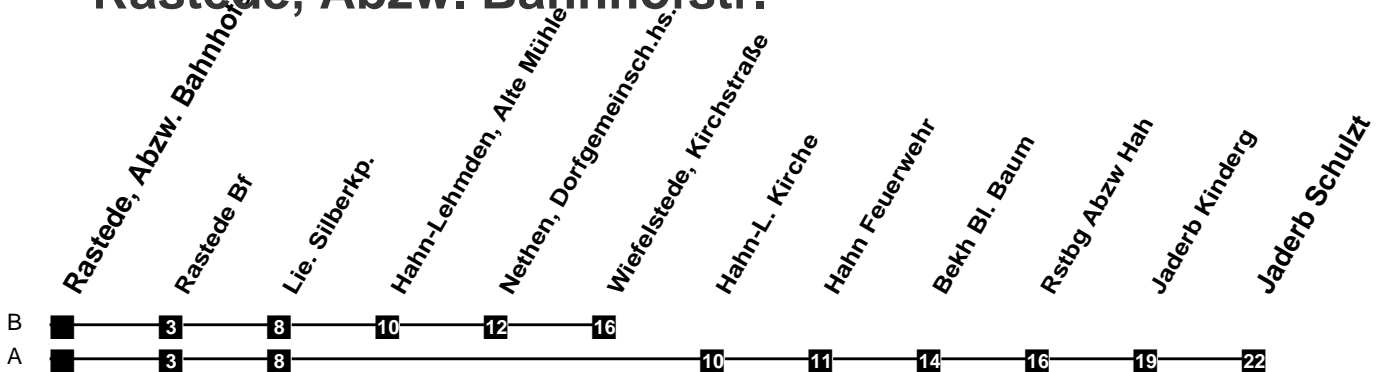

# Fahrplan

gültig ab 12. Dezember 2021

340

## Rastede, Abzw. Bahnhofstr.

Zeit	Montag bis Freitag	Samstag	Sonn- und Feiertag
4			
5	56A		
6	26B 57A		
7	03A 27B 57A		
8	27B 57A		
9	27B 57A	56A	57A
10	27B 57A	26B 57A	57A
11	27B 57A	27B 57A	57A
12	27B 57A	27B 57A	57A
13	27B 57A	27B 57A	26B 57A
14	27B 57A	27B 57A	26B 57A
15	27B 57A	27B 57A	26B 57A
16	27B 57A	27B 57A	26B 57A
17	27B 57A	27B 57A	26B 57A
18	27B 57A	27B 57A	26B 57A
19	26B 56A	26B 56A	26B 57A
20	26B 56A	26B 56A	26B 57A
21	26B 57A	26B 57A	26B 57A
22	26B 57A	26B 57A	26B 57A
23	26B 57A	26B 57A	26B 57A
24			
1			
2			
3			