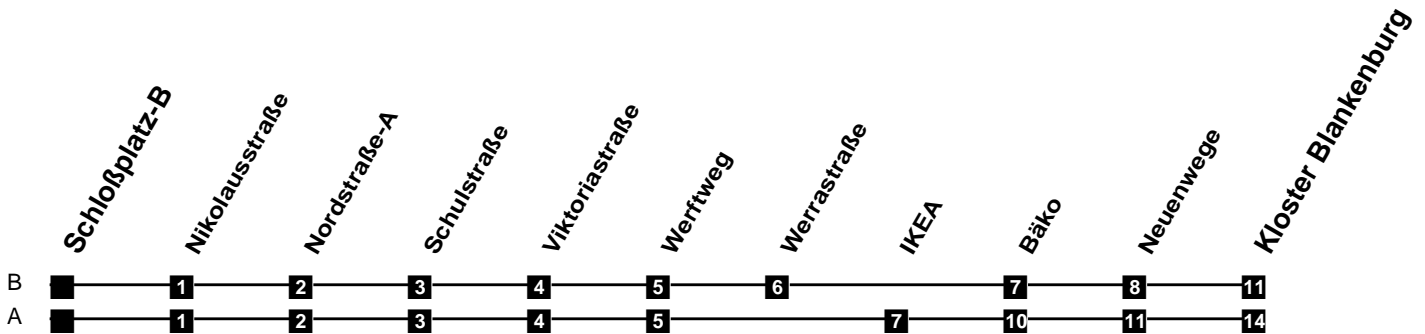

# Fahrplan

gültig ab 11. Dezember 2022

340

## Schloßplatz-B

Zeit	Montag bis Freitag	Samstag	Sonn- und Feiertag
4			
5	40A		
6	21A 40A 52A		
7	22A 40A 52A	40A	
8	22A 52A	40A	
9	22A 52A	23A 53A	
10	22A 52A	24A 54A	23B
11	22A 52A	24A 54A	23B
12	22A 52A	24A 54A	23B
13	22A 52A	24A 54A	23B 53B
14	22A 52A	24A 54A	23B 53B
15	22A 52A	24A 54A	23B 53B
16	22A 52A	24A 54A	23B 53B
17	22A 52A	24A 54A	23B 53B
18	22A 52A	24A 54A	23B 53B
19	22A 52A	24A 54A	23B 53B
20	21A 51B	23A 53B	23B 53B
21	21B 51B	23B 53B	23B 53B
22	21B 51B	23B 53B	23B 53B
23	21B	23B	23B
24			
1			
2			
3			