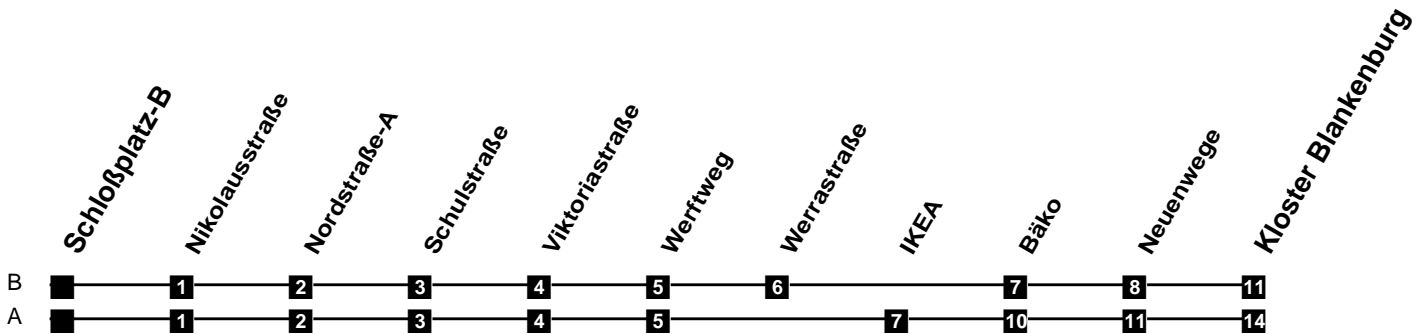

Fahrplan

gültig ab 11. Dezember 2022

340

Schloßplatz-B

Zeit	Montag bis Freitag	Samstag	Sonn- und Feiertag
4			
5	40A		
6	21A 40A 52A		
7	22A 40A 52A	40A	
8	22A 52A	40A	
9	22A 52A	23A 53A	
10	22A 52A	24A 54A	23B
11	22A 52A	24A 54A	23B
12	22A 52A	24A 54A	23B
13	22A 52A	24A 54A	23B 53B
14	22A 52A	24A 54A	23B 53B
15	22A 52A	24A 54A	23B 53B
16	22A 52A	24A 54A	23B 53B
17	22A 52A	24A 54A	23B 53B
18	22A 52A	24A 54A	23B 53B
19	22A 52A	24A 54A	23B 53B
20	21A 51B	23A 53B	23B 53B
21	21B 51B	23B 53B	23B 53B
22	21B 51B	23B 53B	23B 53B
23	21B	23B	23B
24			
1			
2			
3			

Verkehr und Wasser GmbH
 VBN-Hotline 0421 - 596059
 Internet: www.vwg.de
 Sonderfahrplan am 24.12. und 31.12.

Aus Liebe zu Oldenburg.

Einfach
Voll-Gas!