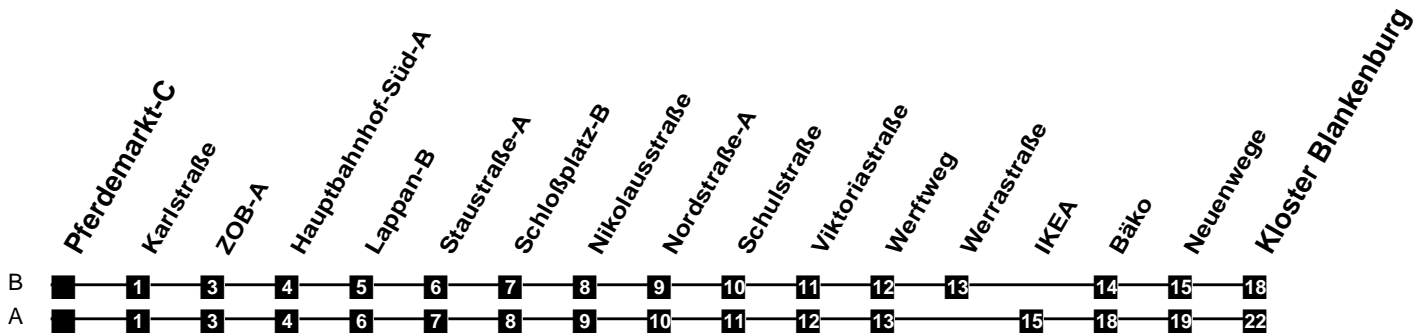

Fahrplan

gültig ab 11. Dezember 2022

340

Pferdemarkt-C

Zeit	Montag bis Freitag	Samstag	Sonn- und Feiertag
4			
5			
6	14A 44A		
7	14A 44A		
8	14A 44A		
9	14A 44A	16A 46A	
10	14A 44A	16A 46A	16B
11	14A 44A	16A 46A	16B
12	14A 44A	16A 46A	16B
13	14A 44A	16A 46A	16B 46B
14	14A 44A	16A 46A	16B 46B
15	14A 44A	16A 46A	16B 46B
16	14A 44A	16A 46A	16B 46B
17	14A 44A	16A 46A	16B 46B
18	14A 44A	16A 46A	16B 46B
19	14A 44A	16A 46A	16B 46B
20	14A 44B	16A 46B	16B 46B
21	14B 44B	16B 46B	16B 46B
22	14B 44B	16B 46B	16B 46B
23	14B	16B	16B
24			
1			
2			
3			

Verkehr und Wasser GmbH
 VBN-Hotline 0421 - 596059
 Internet: www.vwg.de
 Sonderfahrplan am 24.12. und 31.12.

Aus Liebe zu Oldenburg.

Einfach
Voll-Gas!